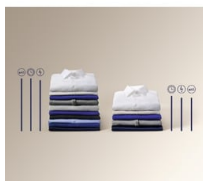

- Náplň prádla: 6 kg
- Rychlost odstředování: ot./min.
- Program pro hedvábné prádlo
- Prací programy: Eco 40-60, bavlna, syntetika, jemné prádlo, rychlý 14 minut, máchání, odstřed./vypouštění, antialergický program s párou, dětský, hedvábné, vlna, sport, outdoor, džínovina
- Funkce odložený start
- Protipěnový systém
- Invertorový motor, 10 let záruka
- Dětský bezpečnostní zámek
- Nožičky: 4 nastavitelné nožky
- Ochrana proti vytopení

Jemnost díky péči o každé vlákno

Funkce SoftPlus zajistí důkladné předmíchání a rovnoměrnou distribuci aviváže ke každému vlákně. Prádlo tak zůstane jemné, voňavé a svěží po delší dobu.

Každodenní praní se silou antialergické páry

Technická specifikace

Třída energetické účinnosti	C	Délka vypouštěcí hadice (cm)	197
Délka cyklu, program Eco 40-60	3:10	Příkon (W)	2000
Třída účinnosti odstředění	B	Napájecí napětí (V)	230
Max. rychlost odstředování (ot./min.)	1151	Požad. jističní (A)	10
Třída emisí hluku šířeného vzduchem	C	Woolmark	Woolmark Blue
Úroveň emisí hluku šířeného vzduchem (dB(A) re 1pW)	77	Barva ovládacího panelu	Bílá
Rozměry (mm)	843x595x378	Barva předních dvířek	D Silver M
Barva	Bílá	EAN kód produktu	7332543825912
Instalace	Volně stojící spotřebič	Jazyk ovládacího panelu	Angličtina, symboly
Prací programy	Eco 40-60, bavlna, syntetika, jemné prádlo, rychlý 14 minut, máchání, odstřed./vypouštění, antialergický program s párou, dětský, hedvábí, vlna, sport, outdoor, džínovina		
Objem bubny (l)	42		
Funkce	zap./vyp., výběr teploty, výběr otáček, předpírka, skvrny, pouze máchání, Soft Plus, snadné žehlení, odložený start, Time Manager, start/pauza, tichý		
Kolečka a nožičky	4 nastavitelné nožičky		
Délka přívodního kabelu (m)	1.4		
Délka napouštěcí hadice (cm)	130		