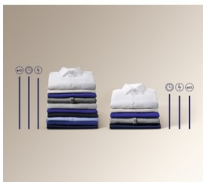

Specifikace a benefity

Péče na míru v kratším čase

Technologie SensiCare přizpůsobuje délku pracovního cyklu aktuální náplni. Vaše oděvy se nebudou prát nadměrně dlouho, zachovají si svůj vzhled a hebkost. Pro úsporu času, vody a elektrické energie.

- Náplň prádla: 6 kg
- Rychlost odstředování: 1200 ot./min.
- Program pro hedvábí
- Prací programy: Eco 40-60, bavlna, syntetika, jemné prádlo, rychlý 14 minut, máchání, odstřed./vypouštění, antialergický program s párou, dětský, hedvábí, vlna, sport, outdoor, džínovina
- Kontrola vyvažování náplně v bubnu
- Technologie Fuzzy Logic, reaguje na množství náplně
- Funkce odložený start
- Protipěnový systém
- Invertorový motor, 10 let záruka
- Dětský bezpečnostní zámek
- Nožičky: 4 nastavitelné nožky
- Ochrana proti vytopení