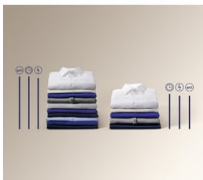

Péče na míru v kratším čase

Technologie SensiCare přizpůsobuje délku pracovního cyklu aktuální náplni. Vaše oblečení se nebude prát zbytečně dlouho, zachová si svůj vzhled a hebkost. Pro úsporu času, vody a elektrické energie.