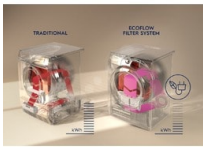

Méně času, více péče

Náš systém SensiCare upravuje délku sušení podle stupně vlhkosti každé náplně. Šetří čas a energii bez kompromisů na péči.

Efektivní cirkulace vzduchu bez zvýšení spotřeby

Unikátní filtrační systém EcoFlow zajišťuje efektivní cirkulaci vzduchu uvnitř sušičky. Výjímatečný filtr jednoduše opláchnete pod tekoucí vodou, a je připravený na další várku prádla k sušení! Ideální filtrace vzduchu EcoFlow tak udržuje sušičku v perfektní kondici.

Hladké prádlo díky reverzním pohybům bubny

Funkce 'Reverse Plus' zajišťuje šetrný pohyb bubny v obou směrech. Obousměrné otáčení bubny snižuje pomačkání oděvů, jejich rovnoměrné sušení a dosažení vynikajících výsledků. Cyklus sušení je vždy rovnoměrný a oblečení získává svou měkkost a hebkost. Můžete jej rovnou uložit do šatní skříně!

Technická specifikace

Energetická třída	A+++
Způsob sušení	s tepelným čerpadlem
Kapacita sušičky (kg)	9
Rozměry (mm)	850x596x662
Ovládání	Dotykový displej
Objem bubnu (l)	118
Reverzní otáčení bubnu	Ano
Materiál bubnu	Nerezová ocel Protex
Typ motoru	Invertorový motor se zárukou 10 let
Délka přívodního kabelu (m)	1.45
Napájecí napětí (V)	230
Požad. jistiění (A)	5
Frekvence (Hz)	50
Standardní příslušenství	-
Zavěšení dvířek	Vpravo, zaměnitelné doleva
Uložení kondenzační nádrže	V levé části panelu
Barva ovládacího panelu	Bílá
Počet funkcí ovládacího tlačítka	9
Materiál těla	Ocel
Kapacita nádrže	5.56
Pozice filtru	přední část
EAN kód produktu	7333394036700