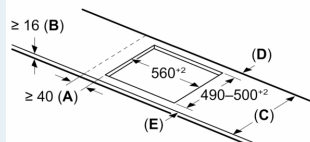

iQ700, Indukční varná deska, 60 cm, Černá, instalace na pracovní desku s rámečkem EX675HEC1E

Rozměrové výkresy

Rozměry v mm

C	D	E
585-600	50	≥ 35
> 600	≥ 50	≥ 50

A: Min. vzdálenost od výřezu varného panelu ke stěně

B: Vzdálenost mezi povrchem pracovní desky a horní hranou přední části trouby musí být 30 mm

Viz prostorové požadavky trouby

Pracovní deska, do které se varná deska instaluje, musí vydržet zátěž asi 60 kg. V případě potřeby je nutné použít odpovídající spodní konstrukci

Rozměry v mm