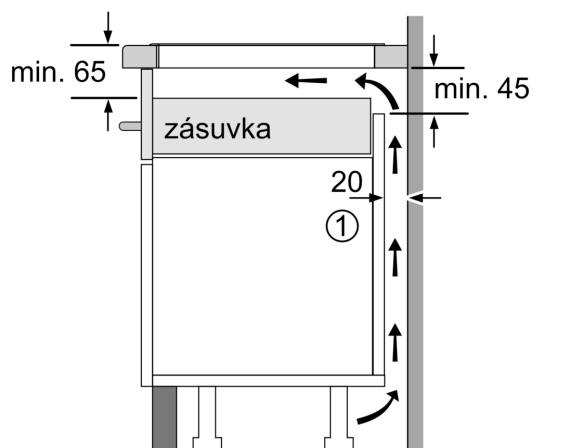

Instalace

- rozměry spotřebiče (V x Š x H): 51 x 602 x 520 mm
- rozměry pro vestavbu (V x Š x H) : 51 x 560 x 490 - 500 mm
- min. tloušťka pracovní desky: 16 mm
- příkon: 7.4 kW
- powerManagement: v případě potřeby omezí maximální výkon (závisí na pojistkové ochraně elektrické instalace)

iQ700, Indukční varná deska, 60 cm, Černá, instalace na pracovní desku s rámečkem EX675HEC1E

Rozměrové výkresy

Rozměry v mm

C	D	E
585-600	50	≥ 35
> 600	≥ 50	≥ 50

A: Min. vzdálenost od výřezu varného panelu ke stěně

B: Vzdálenost mezi povrchem pracovní desky a horní hranou přední části trouby musí být 30 mm

Viz prostorové požadavky trouby

Pracovní deska, do které se varná deska instaluje, musí vydržet zátěž asi 60 kg. V případě potřeby je nutné použít odpovídající spodní konstrukci

Rozměry v mm

A: Odsazená hloubka

Rozměry v mm

① Je nutné počítat s větrací štěrbinou.

Rozměry v mm

Rozměrové výkresy