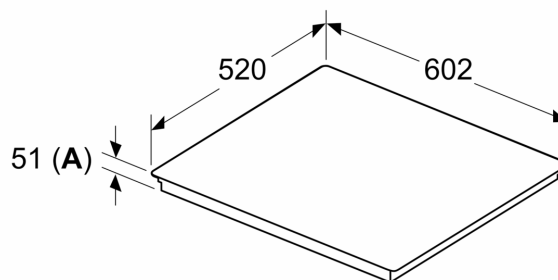

Vybavení

Technické údaje

Druh spotřebiče:	Varná deska s ovládáním
Druh spotřebiče:	Vestavné
Připojení ke zdroji energie:	Elektrický
Počet varných zón:	4
Požadovaná velikost otvoru pro instalaci (v x š x h):	. 51 x 560-560 x 490-500 mm
Šířka:	602 mm
Rozměry spotřebiče:	51 x 602 x 520 mm
Rozměry zabaleného spotřebiče:	130 x 750 x 600 mm
Váha:	12.0 kg
Hmotnost brutto:	14.3 kg
Ukazatel zbytkového tepla:	ano
Umístění ovládacího panelu:	Vpředu
Základní materiál povrchu:	sklokeramika
Materiál povrchu:	Černá, Alu, kartáčovaný
Délka přívodního kabelu:	110.0 cm
EAN:	4242003935538
Nominální výkon:	220-240 V
Frekvence:	50; 60 Hz

Instalace

- rozměry spotřebiče (V x Š x H): 51 x 602 x 520 mm
- rozměry pro vestavbu (V x Š x H) : 51 x 560 x 490 - 500 mm
- min. tloušťka pracovní desky: 16 mm
- příkon: 7.4 kW
- powerManagement: v případě potřeby omezí maximální výkon (závisí na pojistkové ochraně elektrické instalace)

iQ700, Indukční varná deska, 60 cm, Černá, instalace na pracovní desku s rámečkem EX675HEC1E

Rozměrové výkresy

Rozměry v mm

C	D	E
585-600	50	≥ 35
> 600	≥ 50	≥ 50

A: Min. vzdálenost od výřezu varného panelu ke stěně

Rozměry v mm

A: Odsazená hloubka

Rozměry v mm

① Je nutné počítat s větrací štěrbinou.

Rozměry v mm

Rozměrové výkresy