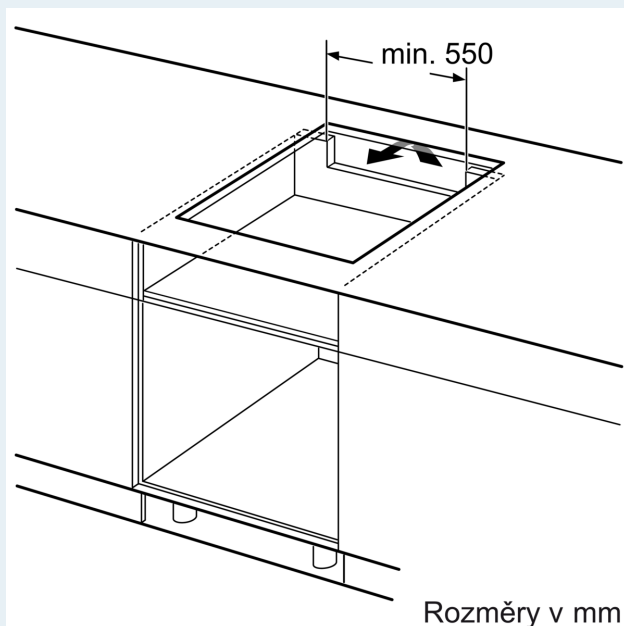

Instalace

- rozměry spotřebiče (V x Š x H): 51 x 602 x 520 mm
- rozměry pro vestavbu (V x Š x H) : 51 x 560 x 490 - 500 mm
- min. tloušťka pracovní desky: 16 mm
- příkon: 7.4 kW
- powerManagement: v případě potřeby omezí maximální výkon (závisí na pojistkové ochraně elektrické instalace)

iQ700, Indukční varná deska, 60 cm, Černá, instalace na pracovní desku s rámečkem EX675HEC1E

Rozměrové výkresy

Rozměry v mm

C	D	E
585-600	50	≥ 35
> 600	≥ 50	≥ 50

A: Min. vzdálenost od výřezu varného panelu ke stěně

B: Vzdálenost mezi povrchem pracovní desky a horní hranou přední části trouby musí být 30 mm

Viz prostorové požadavky trouby

Pracovní deska, do které se varná deska instaluje, musí vydržet zátěž asi 60 kg. V případě potřeby je nutné použít odpovídající spodní konstrukci

Rozměry v mm

A: Odsazená hloubka

Rozměry v mm

① Je nutné počítat s větrací štěrbinou.

Rozměry v mm

Rozměrové výkresy