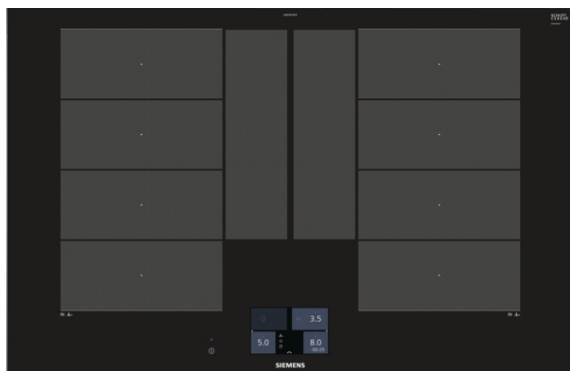

iQ700

EX875KYW1E

indukční sklokeramická varná deska s  
ovládáním, 80 cm

Moderní indukční varná deska se zónou flexIndukce - pro více flexibility při vaření.

- ✓ flexIndukce Plus umožňuje flexibilní rozšíření varné plochy a použití nádobí s průměrem až 30 cm
- ✓ Funkce powerMove Plus umožňuje intuitivní ovládání stupňů výkonu na varné desce pouhým pohybem nádoby
- ✓ Díky novému dotykovému TFT displeji bude nastavení všech funkcí na vaší varné desce tak jednoduché, jako nikdy před tím.
- ✓ Home Connect: informace a možnost vzdáleného připojení a nastavení vaší varné desky - bez ohledu kde právě jste - pomocí aplikace Home Connect.
- ✓ cookConnect system: umožní velmi pohodlné nastavení a regulaci odsavače par přímo z varné desky (s vhodným odsavačem par).
- ✓ Smažicí senzor Plus řídí teplotu v pánvi tak, že už se nic nepřipálí.
- ✓ cookingSensor Plus ready: díky precizní kontrole teploty během vaření zabrání překypění či převaření vašich pokrmů (teplotní senzor lze dodatečně dokoupit jako zvláštní příslušenství).

##### Technické údaje

Označení produktové řady : Varná deska ovládáním keramika

Konstrukce : Vestavný

Zdroj el.energie : Elektrický

Počet varných zón, které mohou být použity současně : 4

Rozměry niky (mm) : 51 x 750-780 x 490-500