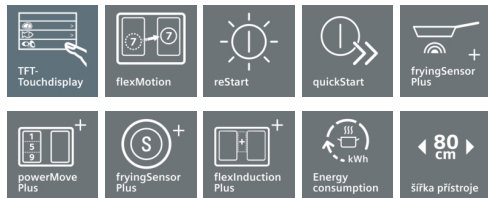

iQ700

EX875KYW1E

indukční sklokeramická varná deska s  
ovládáním, 80 cm

Moderní indukční varná deska se zónou flexIndukce - pro více flexibility při vaření.

- ✓ flexIndukce Plus umožňuje flexibilní rozšíření varné plochy a použití nádobí s průměrem až 30 cm
- ✓ Funkce powerMove Plus umožňuje intuitivní ovládání stupňů výkonu na varné desce pouhým pohybem nádoby
- ✓ Díky novému dotykovému TFT displeji bude nastavení všech funkcí na vaší varné desce tak jednoduché, jako nikdy před tím.
- ✓ Home Connect: informace a možnost vzdáleného připojení a nastavení vaší varné desky - bez ohledu kde právě jste - pomocí aplikace Home Connect.
- ✓ cookConnect system: umožní velmi pohodlné nastavení a regulaci odsavače par přímo z varné desky (s vhodným odsavačem par).
- ✓ Smažicí senzor Plus řídí teplotu v pánvi tak, že už se nic nepřipálí.
- ✓ cookingSensor Plus ready: díky precizní kontrole teploty během vaření zabrání překypění či převaření vašich pokrmů (teplotní senzor lze dodatečně dokoupit jako zvláštní příslušenství).

#### Vybavení

## Vybavení

**Profesionální výbava**

- dotykový TFT displej
- fryingSensor Plus s 5 stupni teploty
- cookingSensor Plus ready: možnost dovybavit speciálním teplotním senzorem, který zajistí precizní řízení teploty během procesu vaření v pěti teplotních úrovních

**Rychlost**

- powerBoost funkce pro všechny indukční varné zóny
- panBoost: powerBoost pro pánve

**Výkon a rozměry varných zón**

- varné zóny: 1 x Ø 400 mmx230 mm, 3.3 kW (max. výkon 3.7 kW)  
indukční varná zóna nebo 2 x Ø 200 mm, 2.2 kW (max. výkon 3.7 kW)  
indukční varná zóna; 1 x Ø 400 mmx230 mm, 3.3 kW (max. výkon 3.7 kW)  
indukční varná zóna nebo 2 x Ø 200 mm, 2.2 kW (max. výko 3.7 kW)  
indukční varná zóna