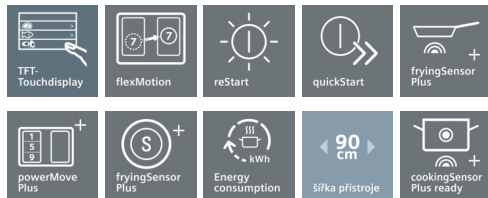

iQ700

EX975KXW1E

indukční sklokeramická varná deska s ovládáním, 90 cm

Moderní indukční varná deska se zónou flexIndukce - pro více flexibility při vaření.

- ✓ Flexibilní vaření bez omezení díky 3 inovativním flexInduction varným zónám.
- ✓ Funkce powerMove Plus umožňuje intuitivní ovládání stupňů výkonu na varné desce pouhým pohybem nádoby
- ✓ Díky novému dotykovému TFT displeji bude nastavení všech funkcí na vaší varné desce tak jednoduché, jako nikdy před tím.
- ✓ Home Connect: informace a možnost vzdáleného připojení a nastavení vaší varné desky - bez ohledu kde právě jste - pomocí aplikace Home Connect.
- ✓ cookConnect system: umožní velmi pohodlné nastavení a regulaci odsavače par přímo z varné desky (s vhodným odsavačem par).
- ✓ Smažicí senzor Plus řídí teplotu v pánvi tak, že už se nic nepřipálí.
- ✓ cookingSensor Plus ready: díky precizní kontrole teploty během vaření zabrání překypění či převaření vašich pokrmů (teplotní senzor lze dodatečně dokoupit jako zvláštní příslušenství).

Rychlost

- powerBoost funkce pro všechny indukční varné zóny
- panBoost: powerBoost pro pánve

Rozměry a technické informace

- rozměry spotřebiče (V x Š x H): 51 mm x 912 mm x 520 mm
- rozměry pro instalaci: (V x Š x H) 51 mm x 880 mm x 490 mm
- min. tloušťka pracovní desky: 30 mm
- připojovací kabel (1,1 M)
- příkon: 11,1 kW
- připojovací kabel součástí balení