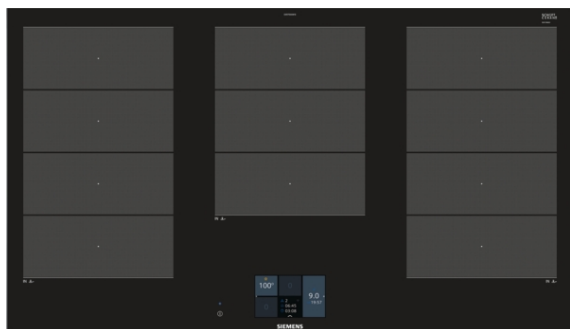

iQ700

EX975KXW1E

indukční sklokeramická varná deska s ovládáním, 90 cm

Moderní indukční varná deska se zónou flexIndukce - pro více flexibility při vaření.

- ✓ Flexibilní vaření bez omezení díky 3 inovativním flexInduction varným zónám.
- ✓ Funkce powerMove Plus umožňuje intuitivní ovládání stupňů výkonu na varné desce pouhým pohybem nádoby
- ✓ Díky novému dotykovému TFT displeji bude nastavení všech funkcí na vaší varné desce tak jednoduché, jako nikdy před tím.
- ✓ Home Connect: informace a možnost vzdáleného připojení a nastavení vaší varné desky - bez ohledu kde právě jste - pomocí aplikace Home Connect.
- ✓ cookConnect system: umožní velmi pohodlné nastavení a regulaci odsavače par přímo z varné desky (s vhodným odsavačem par).
- ✓ Smažicí senzor Plus řídí teplotu v pánvi tak, že už se nic nepřipálí.
- ✓ cookingSensor Plus ready: díky precizní kontrole teploty během vaření zabrání překypění či převaření vašich pokrmů (teplotní senzor lze dodatečně dokoupit jako zvláštní příslušenství).

Vybavení

Technické údaje

Označení produktové řady : Varná deska ovládáním keramika

Konstrukce : Vestavný

Zdroj el.energie : Elektrický

Počet varných zón, které mohou být použity současně : 5

Rozměry niky (mm) : 51 x 880-880 x 490-500

Rozměrové výkresy