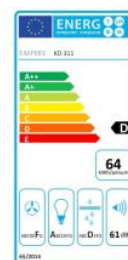

# Odsavač par CATA EMPIRE KD 311050

- **Kategorie:** Komínové ke zdi
- **Šíře:** 50 cm
- **Barva:** Nerez
- **Motor:** 1 × 140 W
- **Max. sací výkon\*:** 405 m<sup>3</sup>/h
- **\*Tlak pro měření výkonu dle EN:** 15 Pa
- **Hlučnost Lw (hl. výkonu) - max.:** 61 dB(A)
- **Hlučnost Lw (hl. výkonu) - min.:** 51 dB(A)
- **Počet rychlostí:** 3
- **Ovládání:** Mechanické tlačítkové
- **Osvětlení:** 2 × 2 W LED
- **Směr odtahu:** Nahoru
- **Průměr odtahu:** 120 mm
- **Tukové filtry:** Kovové sendvičové
- **Výška k vrcholu příruby:** 295 mm
- **Recirkulace:** Ano
- **Výšková variabilita:** Ano
- **LED osvětlení:** Ano
- **Tukové filtry lze mýt v myčce:** Ano
- **Energetická třída:** D
- **Min. výška nad elektrickou deskou:** 500mm
- **Min. výška nad plynovou deskou:** 750mm

Komínová digestoř ke zdi, šíře 50 cm, nerez, max. výkon 405 m<sup>3</sup>/h (5 Pa), hlučnost Lw 51 - 61 dB(A), 3 rychlosti, odsávací jednotky mají individuálně vyvažovanou turbínu, motory jsou opatřené vratnými tepelnými pojistkami (při přetížení motoru vypne, po jeho vychladnutí opět sepne), mechanické tlačítkové ovládání, kovové sendvičové tukové filtry, které lze mýt v myčce, možnost práce v odtahovém i recirkulačním režimu, výstupní průměr 150 mm, **Výbava:** úsporné LED osvětlení 2 × 2 W, zdarma redukce na 120 mm a zpětná klapka