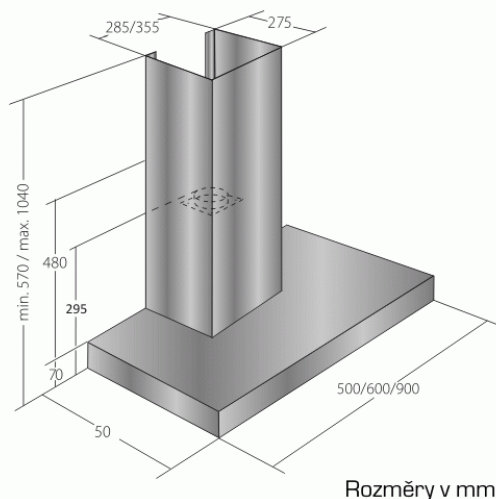

# Odsavač par CATA EMPIRE KD 311050

- **Kategorie:** Komínové ke zdi
- **Šíře:** 50 cm
- **Barva:** Nerez
- **Motor:** 1 × 140 W
- **Max. sací výkon\*:** 405 m<sup>3</sup>/h
- **\*Tlak pro měření výkonu dle EN:** 15 Pa
- **Hlučnost Lw (hl. výkonu) - max.:** 61 dB(A)
- **Hlučnost Lw (hl. výkonu) - min.:** 51 dB(A)
- **Počet rychlostí:** 3
- **Ovládání:** Mechanické tlačítkové
- **Osvětlení:** 2 × 2 W LED
- **Směr odtahu:** Nahoru
- **Průměr odtahu:** 120 mm
- **Tukové filtry:** Kovové sendvičové
- **Výška k vrcholu příruby:** 295 mm
- **Recirkulace:** Ano
- **Výšková variabilita:** Ano
- **LED osvětlení:** Ano
- **Tukové filtry lze mýt v myčce:** Ano
- **Energetická třída:** D
- **Min. výška nad elektrickou deskou:** 500mm
- **Min. výška nad plynovou deskou:** 750mm

Komínová digestoř ke zdi, šíře 50 cm, nerez, max. výkon 405 m<sup>3</sup>/h (5 Pa), hlučnost Lw 51 - 61 dB(A), 3 rychlosti, odsávací jednotky mají individuálně vyvažovanou turbínu, motory jsou opatřené vratnými tepelnými pojistkami (při přetížení motoru vypne, po jeho vychladnutí opět sepne), mechanické tlačítkové ovládání, kovové sendvičové tukové filtry, které lze mýt v myčce, možnost práce v odtahovém i recirkulačním režimu, výstupní průměr 150 mm, **Výbava:** úsporné LED osvětlení 2 × 2 W, zdarma redukce na 120 mm a zpětná klapka