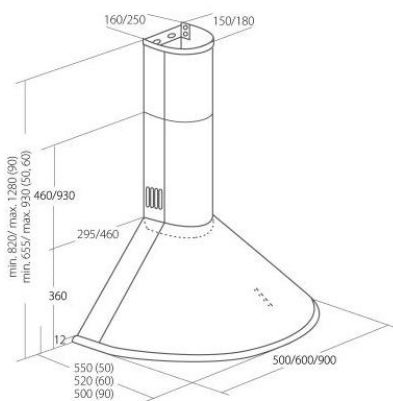

Odsavač par CATA EMPIRE KDp 336050 + DÁLKOVÉ OVLÁDÁNÍ

- **Kategorie:** Komínové ke zdi
- **Šíře:** 50 cm
- **Barva:** Nerez
- **Motor:** 1 × 140 W
- **Max. sací výkon*:** 297 m³/h
- ***Tlak pro měření výkonu dle EN:** 5 Pa
- **Hlučnost Lw (hl. ak. výkonu) - max.:** 61 dB(A)
- **Hlučnost Lw (hl. ak. výkonu) - min.:** 51 dB(A)
- **Počet rychlostí:** 3
- **Ovládání:** Elektronické tlačítkové
- **Osvětlení:** 2 × 2 W LED
- **Směr odtahu:** Nahoru
- **Průměr odtahu:** 120 mm
- **Tukové filtry:** Kovové sendvičové
- **Výška k vrcholu příruby:** 370 mm
- **Doběh ventilátoru:** Ano
- **Recirkulace:** Ano
- **Výšková variabilita:** Ano
- **LED osvětlení:** Ano
- **Tukové filtry lze mýt v myčce:** Ano
- **Energetická třída:** F
- **Min. výška nad elektrickou deskou:** 500mm
- **Min. výška nad plynovou deskou:** 750mm

Maximální výkon 297 m³/h (5 Pa), 3 rychlosti - hlučnost při max. výkonu je 61 dB(A) - elektronické ovládání s časovačem 15 min - odsávací jednotky mají individuálně vyvažovanou turbínu - motory jsou opatřené vratnými tepelnými pojistkami (při přetížení motoru vypne, po jeho vychladnutí opět sepne) - kovové sendvičové tukové filtry, které lze mýt v myčce - výstupní průměr 120 mm - zdarma zpětná klapka - možnost práce v odtahovém i v recirkulačním režimu

Cena pro Vás:	KČ
Cena včetně DPH:	8 990.00 KČ
Cena bez DPH:	7 429.75 KČ
Rec. poplatek RP - Odsavače par do 25 kg včetně DPH:	15.61 KČ
Rec. poplatek RP - Odsavače par do 25 kg bez DPH:	12.90 KČ

Kód zboží: **33605010**
 Záruka: **24 měsíců**
 Výrobce: **EMPIRE**