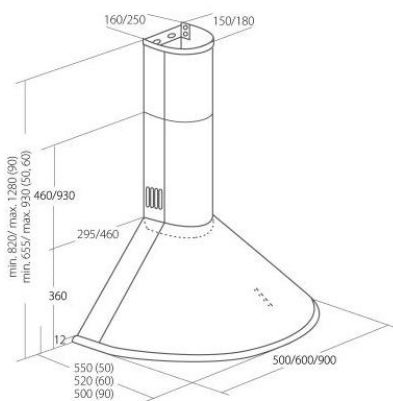

Odsavač par CATA EMPIRE KDp 336090 + DÁLKOVÉ OVLÁDÁNÍ

- **Kategorie:** Komínové ke zdi
- **Šíře:** 90 cm
- **Barva:** Nerez
- **Motor:** 1 × 140 W
- **Max. sací výkon*:** 440 m³/h
- ***Tlak pro měření výkonu dle EN:** 5 Pa
- **Hlučnost Lw (hl. ak. výkonu) - max.:** 64 dB(A)
- **Hlučnost Lw (hl. ak. výkonu) - min.:** 48 dB(A)
- **Počet rychlostí:** 3
- **Ovládání:** Elektronické tlačítkové
- **Osvětlení:** 2 × 2 W LED
- **Směr odtahu:** Nahoru
- **Průměr odtahu:** 150, zdarma redukce 150 / 120 mm
- **Tukové filtry:** Kovové sendvičové
- **Výška k vrcholu příruby:** 370 (pr. 150) / 430 (pr. 120) mm
- **Doběh ventilátoru:** Ano
- **Recirkulace:** Ano
- **Výšková variabilita:** Ano
- **LED osvětlení:** Ano
- **Dálkové ovládání:** Ano
- **Tukové filtry lze mýt v myčce:** Ano
- **Energetická třída:** E
- **Min. výška nad elektrickou deskou:** 500mm
- **Min. výška nad plynovou deskou:** 750mm

Maximální výkon 440 m³/h (5 Pa), 3 rychlosti - hlučnost při max. výkonu je 64 dB(A) - elektronické ovládání s časovačem 15 min - odsávací jednotky mají individuálně vyvažovanou turbínu - motory jsou opatřené vratnými tepelnými pojistkami (při přetížení motoru vypne, po jeho vychladnutí opět sepne) - kovové sendvičové tukové filtry, které lze mýt v myčce - výstupní průměr 150 mm - zdarma zpětná klapka a redukce na 120 mm - možnost práce v odtahovém i v recirkulačním režimu

Cena pro Vás:	KČ
Cena včetně DPH:	9 990.00 KČ
Cena bez DPH:	8 256.20 KČ
Rec. poplatek RP - Odsavače par do 25 kg včetně DPH:	15.61 KČ
Rec. poplatek RP - Odsavače par do 25 kg bez DPH:	12.90 KČ

Kód zboží:	33609010
Záruka:	24 měsíců
Výrobce:	EMPIRE