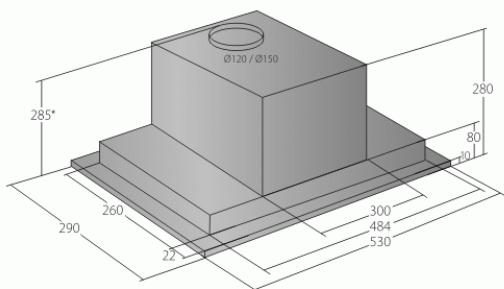

Odsavač par CATA EMPIRE VD 205060 Nerez + DÁLKOVÉ OVLÁDÁNÍ

Rozměry v mm
* s redukcí ze 150 mm
na 120 mm připočítat 60 mm

- **Kategorie:** Vestavné
- **Šíře:** 60 cm
- **Barva:** Nerez
- **Motor:** 1 × 275 W
- **Max. sací výkon*:** 822 m³/h
- ***Tlak pro měření výkonu dle EN:** 5 Pa
- **Hlučnost Lw (hl. ak. výkonu) - max.:** 69 dB(A)
- **Hlučnost Lw (hl. ak. výkonu) - min.:** 51 dB(A)
- **Počet rychlostí:** 3 + TURBO
- **Ovládání:** Elektronické s LED displayem
- **Osvětlení:** 2 × LED 2 W
- **Směr odtahu:** Nahoru
- **Průměr odtahu:** 150 + redukce 150/120 zdarma mm
- **Tukové filtry:** Kovové sendvičové
- **Výška k vrcholu příruby:** 295 (pr. 150) / 355 (pr. 120) mm
- **Doběh ventilátoru:** Ano
- **Recirkulace:** Ano
- **LED osvětlení:** Ano
- **Dálkové ovládání:** Ano
- **Tukové filtry lze mýt v myčce:** Ano
- **Energetická třída:** A
- **Min. výška nad elektrickou deskou:** 500mm
- **Min. výška nad plynovou deskou:** 750mm
- **Hmotnost:** 7kg

Detailed description: This is a vertical energy label for the 'ESPREO VO 204' model. At the top, it features the 'ENERG' logo with a star and a recycling symbol. Below this, the model name 'ESPREO VO 204' is printed. A color-coded scale from A++ (dark green) to F (red) is shown, with a black arrow pointing to the 'A' level. To the right of the scale, the number '58,7' is displayed in a large font, with 'kWh/m²/yr' written in smaller text below it. At the bottom of the label, there are three icons: a fan for 'ACER', a lightbulb for 'ACER', and a speaker for '63 dB'. The number '402034' is printed at the very bottom left corner.