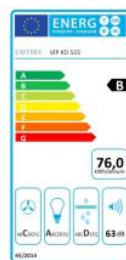

Odsavač par CATA EMPIRE VIP KD 515050 + DÁLKOVÉ OVLÁDÁNÍ

Rozměry v mm
* s redukcí ze 150 mm
na 120 mm připočítat 60 mm

- **Kategorie:** Komínové ke zdi
- **Šíře:** 50 cm
- **Barva:** Nerez
- **Motor:** 1 × 250 W
- **Max. sací výkon*:** 697 m³/h
- ***Tlak pro měření výkonu dle EN:** 5 Pa
- **Hlučnost Lw (hl. ak. výkonu) - max.:** 69 dB(A)
- **Hlučnost Lw (hl. ak. výkonu) - min.:** 51 dB(A)
- **Počet rychlostí:** 3 + TURBO
- **Ovládání:** Elektronické s LED displejem
- **Osvětlení:** 2 × LED 2 W
- **Směr odtahu:** Nahoru
- **Průměr odtahu:** 150, zdarma redukce 150 / 120 mm
- **Tukové filtry:** Kovové sendvičové
- **Výška k vrcholu příruby:** 305 (pr. 150) / 365 (pr. 120) mm
- **Doběh ventilátoru:** Ano
- **Recirkulace:** Ano
- **Výšková variabilita:** Ano
- **LED osvětlení:** Ano
- **Dálkové ovládání:** Ano
- **Tukové filtry lze mýt v myčce:** Ano
- **Energetická třída:** B
- **Min. výška nad elektrickou deskou:** 500mm
- **Min. výška nad plynovou deskou:** 750mm

Maximální výkon 697 m³/h (5 Pa) - hlučnost Lw při max. výkonu je 69 dB(A) - odsávací jednotky mají individuálně vyvažovanou turbínu - motory jsou opatřeny vratnými tepelnými pojistkami (při přetížení motoru vypne, po jeho vychladnutí opět sepne) - elektronické ovládání s LED displejem - dálkové ovládání - zdarma dálkový ovladač i s bateriemi - nastavitelný časovač v rozsahu 10 až 60 minut - indikace nutnosti vyčištění tukových filtrů a výměny uhlíkových filtrů - kovové sendvičové tukové filtry, které lze mýt v myčce - výstupní průměr 150 mm - zdarma přiložena redukce 150 mm / 120 mm a zpětná klapka - možnost práce v odtahovém i v recirkulačním režimu