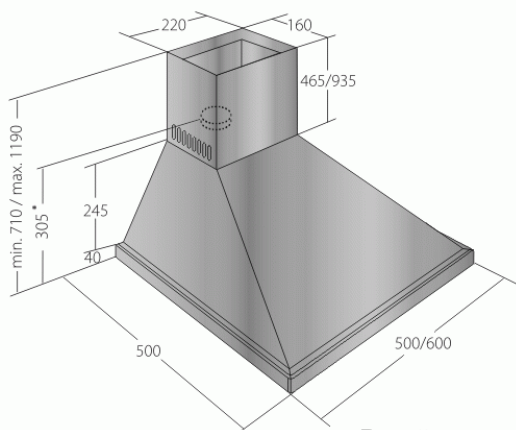

Odsavač par CATA EMPIRE VIP KD 515050 + DÁLKOVÉ OVLÁDÁNÍ

Rozměry v mm
* s redukcí ze 150 mm
na 120 mm připočítat 60 mm

- **Kategorie:** Komínové ke zdi
- **Šíře:** 50 cm
- **Barva:** Nerez
- **Motor:** 1 × 250 W
- **Max. sací výkon*:** 697 m³/h
- ***Tlak pro měření výkonu dle EN:** 5 Pa
- **Hlučnost Lw (hl. ak. výkonu) - max.:** 69 dB(A)
- **Hlučnost Lw (hl. ak. výkonu) - min.:** 51 dB(A)
- **Počet rychlostí:** 3 + TURBO
- **Ovládání:** Elektronické s LED displejem
- **Osvětlení:** 2 × LED 2 W
- **Směr odtahu:** Nahoru
- **Průměr odtahu:** 150, zdarma redukce 150 / 120 mm
- **Tukové filtry:** Kovové sendvičové
- **Výška k vrcholu příruby:** 305 (pr. 150) / 365 (pr. 120) mm
- **Doběh ventilátoru:** Ano
- **Recirkulace:** Ano
- **Výšková variabilita:** Ano
- **LED osvětlení:** Ano
- **Dálkové ovládání:** Ano
- **Tukové filtry lze mýt v myčce:** Ano
- **Energetická třída:** B
- **Min. výška nad elektrickou deskou:** 500mm
- **Min. výška nad plynovou deskou:** 750mm

Maximální výkon 697 m³/h (5 Pa) - hlučnost Lw při max. výkonu je 69 dB(A) - odsávací jednotky mají individuálně vyvažovanou turbínu - motory jsou opatřeny vratnými tepelnými pojistkami (při přetížení motoru vypne, po jeho vychladnutí opět sepne) - elektronické ovládání s LED displejem - dálkové ovládání - zdarma dálkový ovladač i s bateriemi - nastavitelný časovač v rozsahu 10 až 60 minut - indikace nutnosti vyčištění tukových filtrů a výměny uhlíkových filtrů - kovové sendvičové tukové filtry, které lze mýt v myčce - výstupní průměr 150 mm - zdarma přiložena redukce 150 mm / 120 mm a zpětná klapka - možnost práce v odtahovém i v recirkulačním režimu