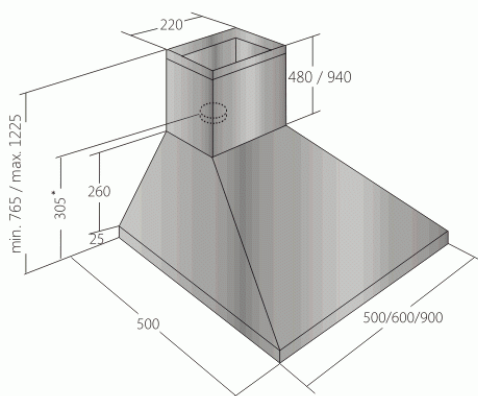

Odsavač par CATA EMPIRE VIP KD 517050 + DÁLKOVÉ OVLÁDÁNÍ

Rozměry v mm
* s redukcí ze 150 mm
na 120 mm připočítat 60 mm

- **Kategorie:** Komínové ke zdi
- **Šíře:** 50 cm
- **Barva:** Nerez
- **Motor:** 1 × 250 W
- **Max. sací výkon*:** 697 m³/h
- ***Tlak pro měření výkonu dle EN:** 5 Pa
- **Hlučnost Lw (hl. ak. výkonu) - max.:** 69 dB(A)
- **Hlučnost Lw (hl. ak. výkonu) - min.:** 51 dB(A)
- **Počet rychlostí:** 3 + TURBO
- **Ovládání:** Elektronické s LED displejem
- **Osvětlení:** 2 × LED 2 W
- **Směr odtahu:** Nahoru
- **Průměr odtahu:** 150, zdarma redukce 150 / 120 mm
- **Tukové filtry:** Kovové sendvičové
- **Výška k vrcholu příruby:** 305 (pr. 150) / 365 (pr. 120) mm
- **Doběh ventilátoru:** Ano
- **Recirkulace:** Ano
- **Výšková variabilita:** Ano
- **LED osvětlení:** Ano
- **Dálkové ovládání:** Ano
- **Tukové filtry lze mýt v myčce:** Ano
- **Energetická třída:** B
- **Min. výška nad elektrickou deskou:** 500mm
- **Min. výška nad plynovou deskou:** 750mm

Maximální výkon 697 m³/h (5 Pa) - hlučnost Lw při max. výkonu je 69 dB(A) - odsávací jednotky mají individuálně vyvažovanou turbínu - motory jsou opatřené vratnými tepelnými pojistkami (při přetížení motoru vypne, po jeho vychladnutí opět sepne) - elektronické ovládání s LED displejem - dálkové ovládání - zdarma dálkový ovladač i s bateriemi - nastavitelný časovač v rozsahu 10 až 60 minut - indikace nutnosti vyčištění tukových filtrů a výměny uhlíkových filtrů - kovové sendvičové tukové filtry, které lze mýt v myčce - výstupní průměr 150 mm - zdarma přiložena redukce 150 mm / 120 mm a zpětná klapka - možnost práce v odtahovém i v recirkulačním režimu