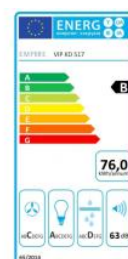

Odsavač par CATA EMPIRE VIP KD 517050 + DÁLKOVÉ OVLÁDÁNÍ

Rozměry v mm
* s redukcí ze 150 mm
na 120 mm připočítat 60 mm

- **Kategorie:** Komínové ke zdi
- **Šíře:** 50 cm
- **Barva:** Nerez
- **Motor:** 1 × 250 W
- **Max. sací výkon*:** 697 m³/h
- ***Tlak pro měření výkonu dle EN:** 5 Pa
- **Hlučnost Lw (hl. ak. výkonu) - max.:** 69 dB(A)
- **Hlučnost Lw (hl. ak. výkonu) - min.:** 51 dB(A)
- **Počet rychlostí:** 3 + TURBO
- **Ovládání:** Elektronické s LED displejem
- **Osvětlení:** 2 × LED 2 W
- **Směr odtahu:** Nahoru
- **Průměr odtahu:** 150, zdarma redukce 150 / 120 mm
- **Tukové filtry:** Kovové sendvičové
- **Výška k vrcholu příruby:** 305 (pr. 150) / 365 (pr. 120) mm
- **Doběh ventilátoru:** Ano
- **Recirkulace:** Ano
- **Výšková variabilita:** Ano
- **LED osvětlení:** Ano
- **Dálkové ovládání:** Ano
- **Tukové filtry lze mýt v myčce:** Ano
- **Energetická třída:** B
- **Min. výška nad elektrickou deskou:** 500mm
- **Min. výška nad plynovou deskou:** 750mm

Maximální výkon 697 m³/h (5 Pa) - hlučnost Lw při max. výkonu je 69 dB(A) - odsávací jednotky mají individuálně vyvažovanou turbínu - motory jsou opatřené vratnými tepelnými pojistkami (při přetížení motoru vypne, po jeho vychladnutí opět sepne) - elektronické ovládání s LED displejem - dálkové ovládání - zdarma dálkový ovladač i s bateriemi - nastavitelný časovač v rozsahu 10 až 60 minut - indikace nutnosti vyčištění tukových filtrů a výměny uhlíkových filtrů - kovové sendvičové tukové filtry, které lze mýt v myčce - výstupní průměr 150 mm - zdarma přiložena redukce 150 mm / 120 mm a zpětná klapka - možnost práce v odtahovém i v recirkulačním režimu