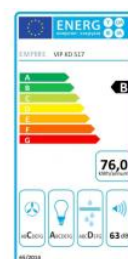

Odsavač par CATA EMPIRE VIP KD 517060 + DÁLKOVÉ OVLÁDÁNÍ

Rozměry v mm
* s redukcí ze 150 mm
na 120 mm připočítat 60 mm

- **Kategorie:** Komínové ke zdi
- **Šíře:** 60 cm
- **Barva:** Nerez
- **Motor:** 1 × 250 W
- **Max. sací výkon*:** 697 m³/h
- ***Tlak pro měření výkonu dle EN:** 5 Pa
- **Hlučnost Lw (hl. ak. výkonu) - max.:** 69 dB(A)
- **Hlučnost Lw (hl. ak. výkonu) - min.:** 51 dB(A)
- **Počet rychlostí:** 3 + TURBO
- **Ovládání:** Elektronické s LED displejem
- **Osvětlení:** 2 × LED 2 W
- **Směr odtahu:** Nahoru
- **Průměr odtahu:** 150, zdarma redukce 150 / 120 mm
- **Tukové filtry:** Kovové sendvičové
- **Výška k vrcholu příruby:** 305 (pr. 150) / 365 (pr. 120) mm
- **Doběh ventilátoru:** Ano
- **Recirkulace:** Ano
- **Výšková variabilita:** Ano
- **LED osvětlení:** Ano
- **Dálkové ovládání:** Ano
- **Tukové filtry lze mýt v myčce:** Ano
- **Energetická třída:** B
- **Min. výška nad elektrickou deskou:** 500mm
- **Min. výška nad plynovou deskou:** 750mm

Maximální výkon 697 m³/h (5 Pa) - hlučnost Lw při max. výkonu je 69 dB(A) - odsávací jednotky mají individuálně vyvažovanou turbínu - motory jsou opatřené vratnými tepelnými pojistkami (při přetížení motoru vypne, po jeho vychladnutí opět sepne) - elektronické ovládání s LED displejem - dálkové ovládání - zdarma dálkový ovladač i s bateriemi - nastavitelný časovač v rozsahu 10 až 60 minut - indikace nutnosti vyčištění tukových filtrů a výměny uhlíkových filtrů - kovové sendvičové tukové filtry, které lze mýt v myčce - výstupní průměr 150 mm - zdarma přiložena redukce 150 mm / 120 mm a zpětná klapka - možnost práce v odtahovém i v recirkulačním režimu