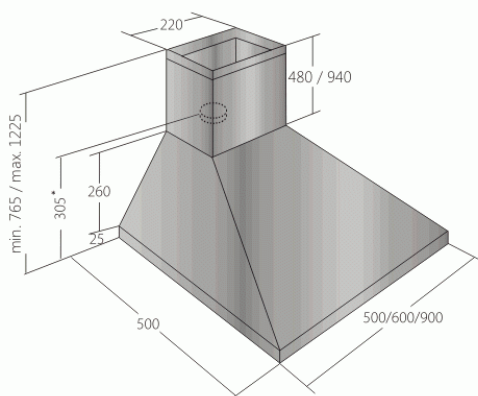

Odsavač par CATA EMPIRE VIP KD 517060 + DÁLKOVÉ OVLÁDÁNÍ

Rozměry v mm
* s redukcí ze 150 mm
na 120 mm připočítat 60 mm

- **Kategorie:** Komínové ke zdi
- **Šíře:** 60 cm
- **Barva:** Nerez
- **Motor:** 1 × 250 W
- **Max. sací výkon*:** 697 m³/h
- ***Tlak pro měření výkonu dle EN:** 5 Pa
- **Hlučnost Lw (hl. ak. výkonu) - max.:** 69 dB(A)
- **Hlučnost Lw (hl. ak. výkonu) - min.:** 51 dB(A)
- **Počet rychlostí:** 3 + TURBO
- **Ovládání:** Elektronické s LED displejem
- **Osvětlení:** 2 × LED 2 W
- **Směr odtahu:** Nahoru
- **Průměr odtahu:** 150, zdarma redukce 150 / 120 mm
- **Tukové filtry:** Kovové sendvičové
- **Výška k vrcholu příruby:** 305 (pr. 150) / 365 (pr. 120) mm
- **Doběh ventilátoru:** Ano
- **Recirkulace:** Ano
- **Výšková variabilita:** Ano
- **LED osvětlení:** Ano
- **Dálkové ovládání:** Ano
- **Tukové filtry lze mýt v myčce:** Ano
- **Energetická třída:** B
- **Min. výška nad elektrickou deskou:** 500mm
- **Min. výška nad plynovou deskou:** 750mm

Maximální výkon 697 m³/h (5 Pa) - hlučnost Lw při max. výkonu je 69 dB(A) - odsávací jednotky mají individuálně vyvažovanou turbínu - motory jsou opatřené vratnými tepelnými pojistkami (při přetížení motoru vypne, po jeho vychladnutí opět sepne) - elektronické ovládání s LED displejem - dálkové ovládání - zdarma dálkový ovladač i s bateriemi - nastavitelný časovač v rozsahu 10 až 60 minut - indikace nutnosti vyčištění tukových filtrů a výměny uhlíkových filtrů - kovové sendvičové tukové filtry, které lze mýt v myčce - výstupní průměr 150 mm - zdarma přiložena redukce 150 mm / 120 mm a zpětná klapka - možnost práce v odtahovém i v recirkulačním režimu