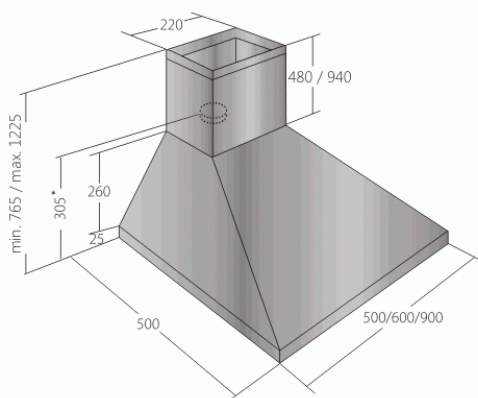

Odsavač par CATA EMPIRE VIP KD 517090 + DÁLKOVÉ OVLÁDÁNÍ

Rozměry v mm
* s redukcí ze 150 mm
na 120 mm připočítat 60 mm

- **Kategorie:** Komínové ke zdi
- **Šíře:** 90 cm
- **Barva:** Nerez
- **Motor:** 1 × 250 W
- **Max. sací výkon*:** 697 m³/h
- ***Tlak pro měření výkonu dle EN:** 5 Pa
- **Hlučnost Lw (hl. ak. výkonu) - max.:** 69 dB(A)
- **Hlučnost Lw (hl. ak. výkonu) - min.:** 51 dB(A)
- **Počet rychlostí:** 3 + TURBO
- **Ovládání:** Elektronické s LED displejem
- **Osvětlení:** 2 × LED 2 W
- **Směr odtahu:** Nahoru
- **Průměr odtahu:** 150, zdarma redukce 150 / 120 mm
- **Tukové filtry:** Kovové sendvičové
- **Výška k vrcholu příruby:** 305 (pr. 150) / 365 (pr. 120) mm
- **Doběh ventilátoru:** Ano
- **Recirkulace:** Ano
- **Výšková variabilita:** Ano
- **LED osvětlení:** Ano
- **Dálkové ovládání:** Ano
- **Tukové filtry lze mýt v myčce:** Ano
- **Energetická třída:** B
- **Min. výška nad elektrickou deskou:** 500mm
- **Min. výška nad plynovou deskou:** 750mm

Maximální výkon 697 m³/h (5 Pa) - hlučnost Lw při max. výkonu je 69 dB(A) - odsávací jednotky mají individuálně vyvažovanou turbínu - motory jsou opatřeny vratnými tepelnými pojistkami (při přetížení motoru vypne, po jeho vychladnutí opět sepne) - elektronické ovládání s LED displejem - dálkové ovládání - zdarma dálkový ovladač i s bateriemi - nastavitelný časovač v rozsahu 10 až 60 minut - indikace nutnosti vyčištění tukových filtrů a výměny uhlíkových filtrů - kovové sendvičové tukové filtry, které lze mýt v myčce - výstupní průměr 150 mm - zdarma přiložena redukce 150 mm / 120 mm a zpětná klapka - možnost práce v odtahovém i v recirkulačním režimu