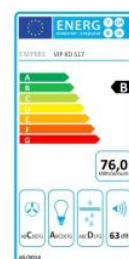

Odsavač par CATA EMPIRE VIP KD 517090 + DÁLKOVÉ OVLÁDÁNÍ

Rozměry v mm
* s redukcí ze 150 mm
na 120 mm připočítat 60 mm

- **Kategorie:** Komínové ke zdi
- **Šíře:** 90 cm
- **Barva:** Nerez
- **Motor:** 1 × 250 W
- **Max. sací výkon*:** 697 m³/h
- ***Tlak pro měření výkonu dle EN:** 5 Pa
- **Hlučnost Lw (hl. ak. výkonu) - max.:** 69 dB(A)
- **Hlučnost Lw (hl. ak. výkonu) - min.:** 51 dB(A)
- **Počet rychlostí:** 3 + TURBO
- **Ovládání:** Elektronické s LED displejem
- **Osvětlení:** 2 × LED 2 W
- **Směr odtahu:** Nahoru
- **Průměr odtahu:** 150, zdarma redukce 150 / 120 mm
- **Tukové filtry:** Kovové sendvičové
- **Výška k vrcholu příruby:** 305 (pr. 150) / 365 (pr. 120) mm
- **Doběh ventilátoru:** Ano
- **Recirkulace:** Ano
- **Výšková variabilita:** Ano
- **LED osvětlení:** Ano
- **Dálkové ovládání:** Ano
- **Tukové filtry lze mýt v myčce:** Ano
- **Energetická třída:** B
- **Min. výška nad elektrickou deskou:** 500mm
- **Min. výška nad plynovou deskou:** 750mm

Maximální výkon 697 m³/h (5 Pa) - hlučnost Lw při max. výkonu je 69 dB(A) - odsávací jednotky mají individuálně vyvažovanou turbínu - motory jsou opatřeny vratnými tepelnými pojistkami (při přetížení motoru vypne, po jeho vychladnutí opět sepne) - elektronické ovládání s LED displejem - dálkové ovládání - zdarma dálkový ovladač i s bateriemi - nastavitelný časovač v rozsahu 10 až 60 minut - indikace nutnosti vyčištění tukových filtrů a výměny uhlíkových filtrů - kovové sendvičové tukové filtry, které lze mýt v myčce - výstupní průměr 150 mm - zdarma přiložena redukce 150 mm / 120 mm a zpětná klapka - možnost práce v odtahovém i v recirkulačním režimu