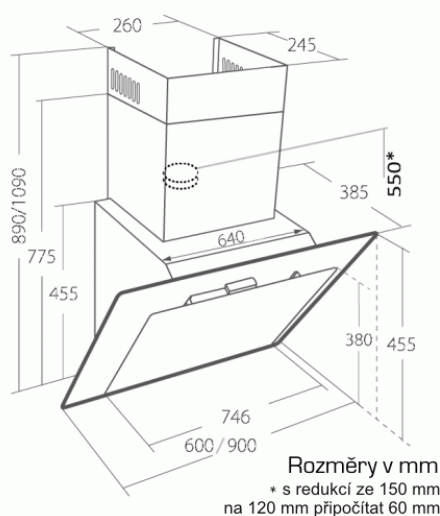

Odsavač par CATA EMPIRE VIP KD 526090 + DÁLKOVÉ OVLÁDÁNÍ

- **Kategorie:** Komínové ke zdi
- **Šíře:** 90 cm
- **Barva:** Nerez / sklo
- **Upřesnění:** Černé sklo
- **Motor:** 1 × 275 W
- **Max. sací výkon*:** 822 m³/h
- ***Tlak pro měření výkonu dle EN:** 5 Pa
- **Hlučnost Lw (hl. ak. výkonu) - max.:** 69 dB(A)
- **Hlučnost Lw (hl. ak. výkonu) - min.:** 51 dB(A)
- **Počet rychlostí:** 3 + TURBO
- **Ovládání:** Elektronické s LED displejem
- **Osvětlení:** 2 × LED 2 W
- **Směr odtahu:** Nahoru
- **Průměr odtahu:** 150, zdarma redukce 150 / 120 mm mm
- **Tukové filtry:** Kovové sendvičové
- **Výška k vrcholu příruby:** 550 (pr. 150) / 610 (pr. 120) mm
- **Doběh ventilátoru:** Ano
- **Recirkulace:** Ano
- **Výšková variabilita:** Ano
- **LED osvětlení:** Ano
- **Dálkové ovládání:** Ano
- **Tukové filtry lze mýt v myčce:** Ano
- **Energetická třída:** A
- **Min. výška nad elektrickou deskou:** 500mm
- **Min. výška nad plynovou deskou:** 750mm

Komínová digestoř ke zdi, šíře 90 cm, nerez / černé sklo, max. výkon 822 m³/h (5 Pa), hlučnost Lw 51 - 69 dB(A), 3 rychlosti + TURBO, odsávací jednotky mají individuálně vyvažovanou turbínu, motory jsou opatřené vratnými tepelnými pojistkami (při přetížení motoru vypne, po jeho vychladnutí opět sepne), kovové sendvičové tukové filtry, které lze mýt v myčce, výstupní průměr 150 mm, možnost práce v odtahovém i recirkulačním režimu, **VIP výbava:** úsporné LED osvětlení 2 × 2 W, elektronické dotykové ovládání s doběhovým časovačem, zdarma dálkový ovladač i s bateriemi, zdarma redukce na 120 mm a zpětná klapka, **Benefity:** používání dálkového ovládání usnadňuje údržbu digestoře (méně otisků na digestoři = snazší čištění), ovladač je opatřený magnetem, lze jej přichytit třeba na dveře lednice (může být snadno po ruce, nikam nezapadne), šikmá digestoř zvětšuje manipulační prostor nad varnou deskou a výrazně omezuje riziko bouchnutí se do hlavy o digestoř, šikmá digestoř může být instalovaná o 10-15 cm níž, než digestoře s rovnou spodní částí (snazší dostupnost ovládacích prvků i pro osoby menšího vzrůstu)

Cena pro Vás:	Kč
Cena včetně DPH:	15 490.00 Kč
Cena bez DPH:	12 801.65 Kč
Původní MO cena s DPH:	17 490.00 Kč
Rec. poplatek RP - Odsavače par do 25 kg včetně DPH:	15.61 Kč
Rec. poplatek RP - Odsavače par do 25 kg bez DPH:	12.90 Kč

Kód zboží: **52609070**
Záruka: **24 měsíců**
Výrobce: **EMPIRE**