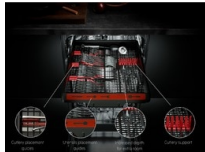

Flexibilní uložení. Účinné mytí

Zásuvka MaxiFlex pojme všechny druhy náčiní. Od několika sad příborů po náčiní nadměrné velikosti. Flexibilní dělicí příčky umožňují úpravu každé náplně. Ploché náčiní se uloží odděleně od velkých kusů a přidaná hloubka zvyšuje kapacitu každého cyklu. Maximálně účinné a pohodlné mytí.

Specifikace a benefity

Nastavitelná zásuvka MaxiFlex pro pohodlné mytí

Zásuvka MaxiFlex je navržena pro příbory a náčiní rozmanitých velikostí a tvarů. Díky flexibilním dělicím příčkám a přidané hloubce si ji lehce přizpůsobíte podle potřeby. Snadno pojme a umyje většinu nádobí najednou, i když jde o náčiní jako jsou vařečky, naběračky nebo šlehačkové metly.

- Instalace: Vestavná, viditelný ovládací panel
- Kapacita mytí: 14
- 8 programů, 4 teplot(y)
- Mycí programy: 160 minut, 60 minut, 90 minut, Auto, ECO, MachineCare, rychlý 30minutový program, Opláchnutí a čekání
- Systém ProWater s doplňkovým horním ostříkovacím ramenem
- Systém sušení: AirDry
- Panel s textem a symboly
- Funkce odloženého startu 1-24 hodin
- Vodní senzor detekuje úroveň zašpinění vody a upravuje spotřebu vody
- Indikátor doplnění soli
- Indikace funkcí: zpožděný start 1-24h, fáze sušení, extra hygienický, GlassCare, vybraný program, indikátor pro leštidlo, fáze oplachování, sůl, fáze mytí, XtraPower - extra silný
- Výškově nastavitelný horní košík, dokonce i při plném naložení
- Horní košík má skládací poličky na šálky, plastové barevné madlo
- Dolní košík má 4 rozložitelné talířové poličky, plastové barevné madlo
- Rozměry spotřebiče VxŠxH (mm): 818 x 596 x 575
- Vestavné rozměry V(min/max)xŠxH (mm): 820/880 x 600 x 550