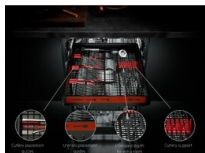

Pokrytí v každém koutě

Pět sprchovacích rovin a satelitní rameno s dvojitou rotací zabezpečují nejdůkladnější umytí veškerého nádobí. Voda se dostane v přeplněné myčce do každého koutu i mezi nádobí uložené těsně vedle sebe a důkladně ho umyje.

- Instalace: Volně stojící spotřebič
- Kapacita mytí: 14
- 8 programů, 4 teplot(y)
- Mycí programy: 160 minut, 60 minut, 90 minut, Auto, ECO, MachineCare, rychlý 30minutový program, Opláchnutí a čekání
- Systém ProWater s doplňkovým horním ostříkovacím ramenem
- Systém sušení: AirDry
- Panel s textem a symboly
- Funkce odloženého startu 1-24 hodin
- Vodní senzor detekuje úroveň zašpinění vody a upravuje spotřebu vody
- Indikátor doplnění soli
- Indikace funkcí: zpožděný start 1-24h, fáze sušení, extra hygienický, GlassCare, vybraný program, indikátor pro leštadlo, fáze oplachování, sůl, fáze mytí, XtraPower - extra silný
- Výškově nastavitelný horní košík, dokonce i při plném naložení
- Horní košík má skládací poličky na šálky, plastové madlo
- Dolní košík má 2 sklopné hroty, plastové madlo

Nastavitelná zásuvka MaxiFlex pro pohodlné mytí

Zásuvka MaxiFlex je navržena pro příbory a náčiní rozmanitých velikostí a tvarů. Díky flexibilním dělicím příčkám a přidané hloubce si ji lehce přizpůsobíte podle potřeby. Snadno pojme a umyje většinu nádobí najednou, i když jde o náčiní jako jsou vařečky, naběračky nebo šlehačkové metly.