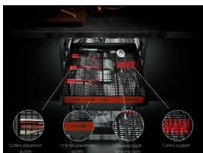

Pokrytí v každém koutě

Pět sprchovacích rovin a satelitní rameno s dvojitou rotací zabezpečují nejdůkladnější umytí veškerého nádobí. Voda se dostane v přeplněné myčce do každého koutu i mezi nádobí uložené těsně vedle sebe a důkladně ho umyje.

Nastavitelná zásuvka MaxiFlex pro pohodlné mytí

Zásuvka MaxiFlex je navržena pro příbory a náčiní rozmanitých velikostí a tvarů. Díky flexibilním dělicím příčkám a přidané hloubce si ji lehce přizpůsobíte podle potřeby. Snadno pojme a umyje většinu nádobí najednou, i když jde o náčiní jako jsou vařečky, naběračky nebo šlehačkové metly.

- Instalace: Volně stojící spotřebič
- Plně nerezová úprava: panel, dveře, lišty, boky
- Nerezová úprava pro dveře, panel a sokl
- Kapacita mytí: 14
- 8 programů, 4 teplot(y)
- Mycí programy: 160 minut, 60 minut, 90 minut, Auto, ECO, MachineCare, rychlý 30minutový program, Opláchnutí a čekání
- Systém ProWater s doplňkovým horním ostříkovacím ramenem
- Systém sušení: AirDry
- Panel s textem a symboly
- Funkce odloženého startu 1-24 hodin
- Vodní senzor detekuje úroveň zašpinění vody a upravuje spotřebu vody
- Indikátor doplnění soli
- Indikace funkcí: zpožděný start 1-24h, fáze sušení, extra hygienický, GlassCare, vybraný program, indikátor pro leštadlo, fáze oplachování, sůl, fáze mytí, XtraPower - extra silný
- Výškově nastavitelný horní košík, dokonce i při plném naložení
- Horní košík má 2 měkké špičky, skládací poličky na šálky, plastové madlo
- Dolní košík má 4 sklopné hroty, plastové madlo