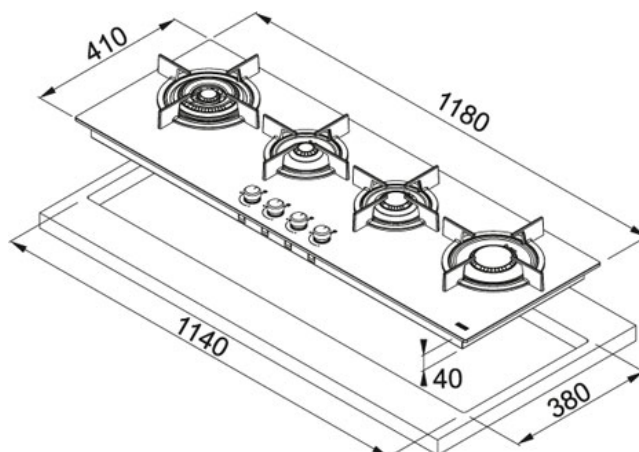

## Crystal Černé sklo | 106.0374.292

FAMILY : Varné desky | SERIE : Crystal | MODEL : FHCR 1204 3G TC HE BK C | FINISH : Černé sklo | PRODUCT LINE : Crystal | INSTALLATION TYPE : Vestavné plynové varné desky

### TECHNICKÉ ÚDAJE

Výřez	1 140,00 mm
Výřez	380,00 mm
Rošt	Litínový
Počet hořáků	4
Výkon	4000W 1000W 1750W 3000W
Délka	1 180,00 mm
Šířka	410,00 mm
Bezpečnostní pojistka	Ano
Ovládání	Knoflíky
Typ	INDEPENDENT-GAS-HOB