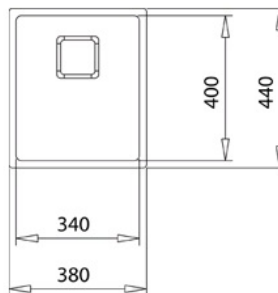

STYL

Maestro

BARVY

ODKAZ

REF. 115000015
EAN. 8434778004410

VLASTNOSTI

Nerezový dřez
Jedna vana
3-v-1 možnosti instalace: spodní montáž, horní montáž nebo zapuštěná
Snadnočistitelné rohy (poloměr R15)
Dekorativní SQ obal
SilentSmart, o 50% méně hluku
Sítková výpusť 3 1/2
Excentrické ovládání výpusti
200 mm hluboká vana
Instalace do skříňky o šířce min. 45 cm

ROZMĚRY

Výška produktu (mm):

Šířka produktu (mm): 440

Hloubka produktu (mm): 200

Délka produktu (mm): 380

Čistá hmotnost (kg): 3,02

TECHNICKÁ SPECIFIKACE

HLAVNÍ VANIČKA

Délka hlavní vany dřezu (mm): 340

Šířka hlavní vany dřezu (mm): 400

Hloubka hlavní vany dřezu (mm): 200

DALŠÍ VLASTNOSTI

Materiál: Nerezová ocel

Typ instalace: Horní montáž, Zapuštěný, Spodní montáž

Typ otvoru ventilu: 3½" SQUARED