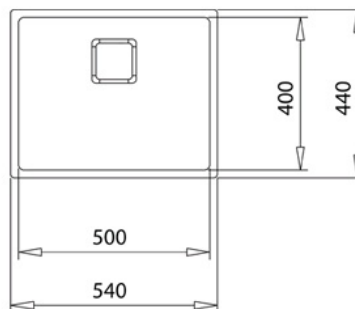

**TEKA**

**FLEXLINEA RS15 50.40 BS** Dřez z nerezové oceli s jednou vanou  
(instalace 3v1)

200 mm

Hygiena

200 mm

**POPIS**

Dřez z nerezové oceli s jednou vanou (instalace 3v1)

**STYL**

## ROZMĚRY

Výška produktu (mm):

Šířka produktu (mm): 440

Hloubka produktu (mm): 200

Délka produktu (mm): 540

Čistá hmotnost (kg): 4,1

### HLAVNÍ VANIČKA

Délka hlavní vany dřezu (mm): 500

Šířka hlavní vany dřezu (mm): 400

Hloubka hlavní vany dřezu (mm): 200

### DALŠÍ

Šířka skříňky (cm): 60