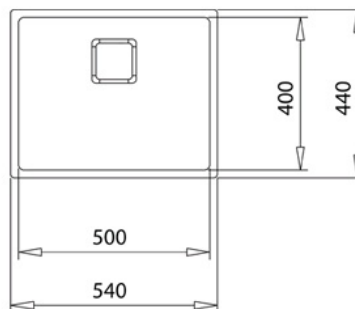

STYL

Maestro

BARVY**ODKAZ**REF. 115000046
EAN. 8434778015539

VLASTNOSTI

Nerezový dřez, povrchová úprava
Lehká textura
Jedna vana
3-v-1 možnosti instalace: spodní montáž, horní montáž nebo
zapuštěná
Voděodolný efekt PureClean
Snadnočistitelné rohy (poloměr R15)
Dekorativní SQ obal
SilentSmart, o 50% méně hluku
Sítková výpusť 3 1/2
Excentrické ovládání výpusti
200 mm hluboká vana
Instalace do skříňky o šířce min. 60 cm

ROZMĚRY

Výška produktu (mm):

Šířka produktu (mm): 440

Hloubka produktu (mm): 200

Délka produktu (mm): 540

Čistá hmotnost (kg): 4,1

TECHNICKÁ SPECIFIKACE

HLAVNÍ VANIČKA

Délka hlavní vany dřezu (mm): 500

Šířka hlavní vany dřezu (mm): 400

Hloubka hlavní vany dřezu (mm): 200

DALŠÍ VLASTNOSTI

Materiál: Nerezová ocel

Typ instalace: Horní montáž, Zapuštěný, Spodní montáž

Typ otvoru ventilu: 3½" SQUARED

DALŠÍ

Šířka skříňky (cm): 60

ROZLOŽENÍ DŘEZU

Počet van dřezů: 1

Počet odtoků: Bowl

PŘÍSLUŠENSTVÍ

Soundproof: ANO

SilentSmart: ANO