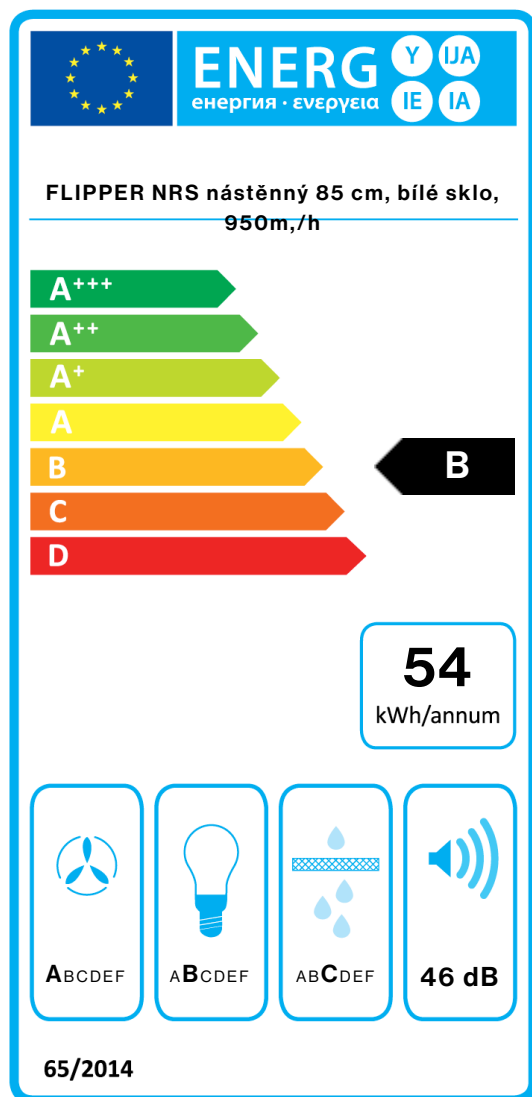

FLIPPER NRS

Verze

FLIPPER NRS nástěnný 85 cm,
bílé sklo, 950m,/h

Kolekce

Silence - NRS

EAN kód

8034122355115

Energetický štítek

PF		
S	Falmec Spa	
M	FLIPPER NRS nástěnný 85 cm, bílé sklo, 950m,/h	
AEC	53,9	kWh/a
EEC	B	
FDE	28,3	
FDEC	A	
LE	21,6	
LEC	B	
GFE	82,0	
GFEC	C	
Qmin	220,0	m³/h
Qmax	375,0	m³/h
Qboost	610,0	m³/h
SPEmin	37	dBa
SPEmax	46	dBa
SPEboost	55	dBa
PO	-	W
PS	0,48	W
PI		
F	1	
EEl	57,6	
Qbep	356,0	m³/h
Pbep	392	Pa
Qboost	610,0	m³/h
Wbep	137,0	W
WL	5,30	W
Emiddle	114	lex
Lwa-SPEmax	46	dBa