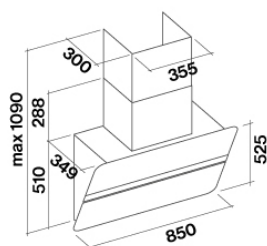

FLIPPER NRS

Verze

FLIPPER NRS nástěnný 85 cm,
bílé sklo, 950m³/h

Kolekce

Silence - NRS

EAN kód

8034122355115

FUNKCE

Technologie NRS pro tišší
kuchyň

Elektronické ovládání

LED osvětlení

Kovový tukový filtr, odnímatelný
a omyvatelný

Volitelný uhlíkový filtr

MOŽNÉ PŘÍSLUŠENSTVÍ

KACL.400

TĚSNĚNÍ NRS

KACL.570#I

PRODLUŽOVACÍ NÁSTAVEC

H=700mm nerez

KACL.571#I

PRODLUŽOVACÍ NÁSTAVEC

H=960mm nerez

101078897

High performance filter

TECHNICKÉ FUNKCE

Instalační typ

Nástěnný

Rozměry

85 cm

Povrchová úprava

White glass satin finishing

Motor

800 m³/h

Typ ovládání

Elektronické ovládání

nastavení rychlosti

4

Osvětlení

LED 2x1,2 W - 3200 K

Filtr

2 x Metallic filter "Base" -

284x234 mm

Uhlíkový filtr

High performance filter
(možnosti)

Minimální vzdálenost

Plynová varná deska: 52 cm

Elektrická varná deska: 52 cm

OBALY: HMOTNOST A OBJEM

Hmotnost brutto

47 kg

Hmotnost netto

40 kg

Objem

0.69 m³

Velikost balení

Délka

1030 mm

Výška

685 mm

hloubka

975 mm

Spotřeba a propojovací funkce

Maximální spotřeba

280 W

Aktuální

220-240V

Frekvence

50-60Hz

Typ zapojení

Shuko

TECHNICKÝ LIST MOTORU

Maximální kapacita

610 m³/h

I.E.C. 61591

Maximální hlučnost

54,5 dB(A)re1pW

I.E.C.60704-2-13

Maximální tlak (Pa)

510 Pa

Maximální výkon motoru

224 W

Energetická třída

B