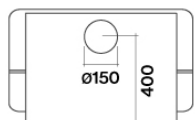

FLIPPER

Verze

FLIPPER nástěnný 55 cm bílé sklo 800 m³/h

Kolekce

Design

EAN kód

8034122352190

FUNKCE

Elektronické ovládání

LED osvětlení

Kovový tukový filtr, odnímatelný a omyvatelný

Volitelně kombinovatelný obnovitelný filtr Carbon.Zeo
Charcoal filter included

Možnost montáže potrubí na zadní stěnu

Volitelný komínek

Bílé tvrzené sklo s pruhem z uprostřed

MOŽNÉ PŘÍSLUŠENSTVÍ

KACL.770#41F

Remote under-roof 1100 m³/h
Brushless

KACL.786#41F

Externí motor 1.000 m³/h

KACL.796#4AF

Externí motor 1.500 m³/h

KACL.797#4AF

Externí motor 1.300 m³/h pod střechem

KACL.798#41F

Motor 950m³/h

KACL.941

Externí filtrační jednotka pro šikmé odsavače

TECHNICKÉ FUNKCE

Instalační typ

Nástěnný

Rozměry

55 cm

Povrchová úprava

Tempered white glass with
Stainless Steel central band

Motor

800 m³/h

Typ ovládání

Elektronické ovládání
nastavení rychlosti
4

Osvětlení

LED 2x1,2 W - 3200 K

Filtr

2 x Metallic filter "Base" -
284x234 mm

Uhlíkový filtr

Kulatý uhlíkový filtr - typ 6
(možnosti)

Minimální vzdálenost

Plynová varná deska: 57 cm

Elektrická varná deska: 52 cm

OBALY: HMOTNOST A OBJEM

Hmotnost brutto

22 kg

Hmotnost netto

17 kg

Objem

0.25 m³

Velikost balení

Délka

775 mm

Výška

450 mm

hloubka

705 mm

Spotřeba a propojovací funkce

Maximální spotřeba

280 W

Aktuální

220-240V

Frekvence

50-60Hz

Typ zapojení

Shuko

TECHNICKÝ LIST MOTORU

Maximální kapacita

750 m³/h

I.E.C. 61591

Maximální hlučnost

66 dB(A)re1pW

I.E.C.60704-2-13

Maximální tlak (Pa)

510 Pa

Maximální výkon motoru

224 W

Energetická třída

A