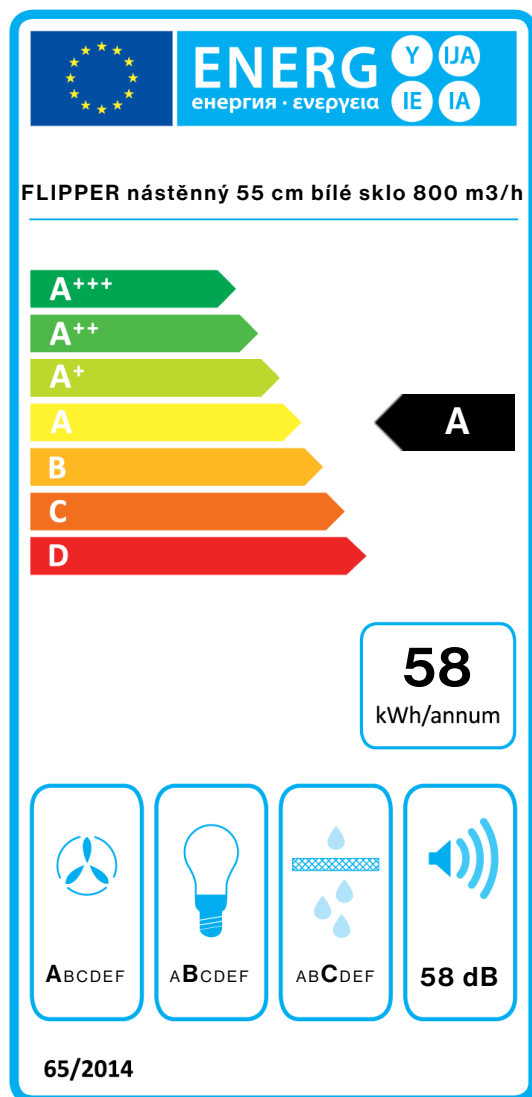

I.E.C.60704-2-13

Maximální tlak (Pa)

510 Pa

Maximální výkon motoru

224 W

Energetická třída

A

FLIPPER

Verze

FLIPPER nástěnný 55 cm bílé
sklo 800 m³/h

Kolekce

Design

EAN kód

8034122352190

Technický list motoru

Rychlost motoru	1	2	3	4
Hlučnost dB(A) _{re1pW-I.E.C.60704-2-13}	46	53	58	66
Kapacita (m ³ /h) I.E.C.61591	295	390	500	750
Maximální tlak (Pa)	390	440	490	510
Výkon motoru (W)	130	150	178	224
Vývod vzduchu	150	150	150	150

Kapacita / tlak

FLIPPER

Verze

FLIPPER nástěnný 55 cm bílé sklo 800 m³/h

Kolekce

Design

EAN kód

8034122352190

Energetický štítek

PF		
S	Falmec Spa	
M	FLIPPER nástěnný 55 cm bílé sklo 800 m ³ /h	
AEC	57,7	kWh/a
EEC	A	
FDE	29,4	
FDEC	A	
LE	21,6	
LEC	B	
GFE	82,0	
GFEC	C	
Qmin	295,0	m ³ /h
Qmax	500,0	m ³ /h
Qboost	750,0	m ³ /h
SPEmin	46	dBa
SPEmax	58	dBa
SPEboost	66	dBa
PO	-	W
PS	0,48	W
PI		
F	0.9	
EEl	53,2	
Qbep	430,0	m ³ /h
Pbep	404	Pa
Qboost	750,0	m ³ /h
Wbep	164,0	W
WL	5,30	W
Emiddle	114	lex
Lwa-SPEmax	58	dBa