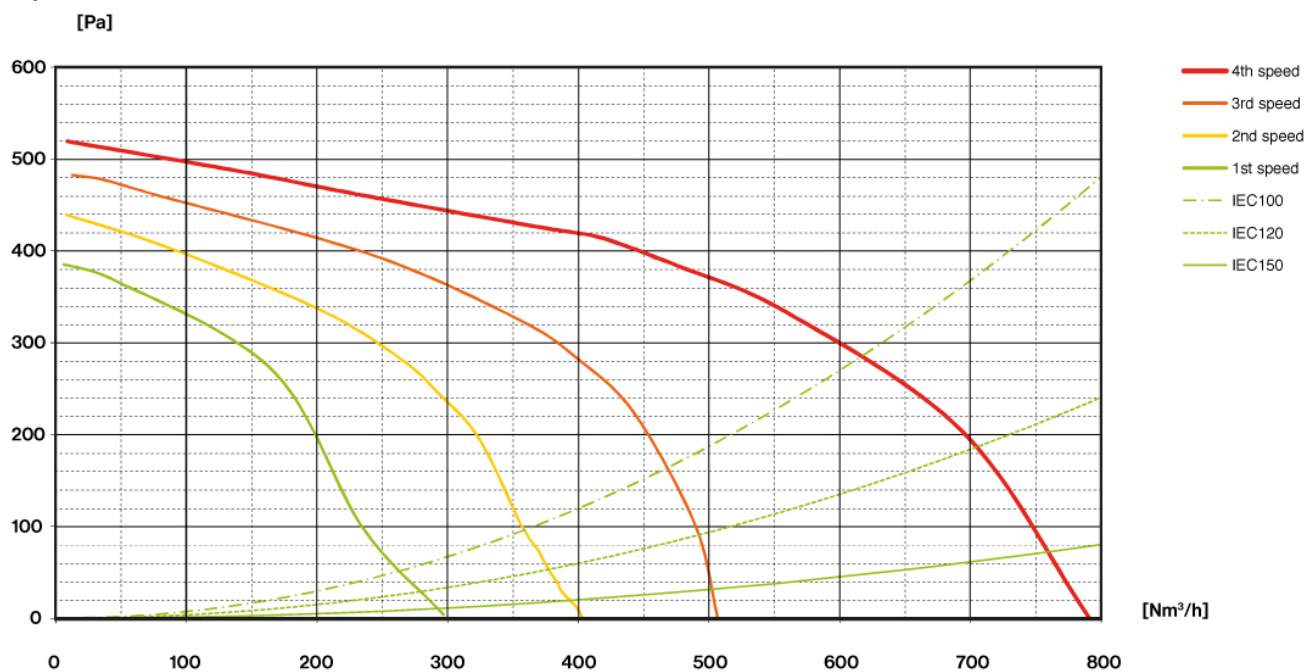

FLIPPER

Verze

FLIPPER nástěnný 55 cm bílé
sklo 800 m³/h

Kolekce

Design

EAN kód

8034122352190

Technický list motoru

Rychlost motoru	1	2	3	4
Hlučnost dB(A)_{re1pW-I.E.C.60704-2-13}	46	53	58	66
Kapacita (m³/h) I.E.C.61591	295	390	500	750
Maximální tlak (Pa)	390	440	490	510
Výkon motoru (W)	130	150	178	224
Vývod vzduchu	150	150	150	150

Kapacita / tlak