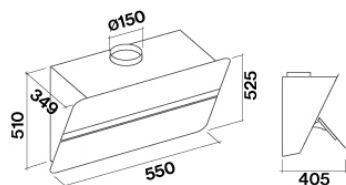

FLIPPER

Verze

FLIPPER nástěnný 55 cm bílé sklo 800 m³/h

Kolekce

Design

EAN kód

8034122352190

FUNKCE

Elektronické ovládání

LED osvětlení

Kovový tukový filtr, odnímatelný a omyvatelný

Volitelně kombinovatelný obnovitelný filtr Carbon.Zeo
Charcoal filter included

Možnost montáže potrubí na zadní stěnu

Volitelný komínek

Bílé tvrzené sklo s pruhem z uprostřed

MOŽNÉ PŘÍSLUŠENSTVÍ

KACL.770#41F

Remote under-roof 1100 m³/h
Brushless

KACL.786#41F

Externí motor 1.000 m³/h

KACL.796#4AF

Externí motor 1.500 m³/h

KACL.797#4AF

Externí motor 1.300 m³/h pod střechem

KACL.798#41F

Motor 950m³/h

KACL.941

Externí filtrační jednotka pro šikmé odsavače

TECHNICKÉ FUNKCE

Instalační typ

Nástěnný

Rozměry

55 cm

Povrchová úprava

Tempered white glass with
Stainless Steel central band

Motor

800 m³/h

Typ ovládání

Elektronické ovládání
nastavení rychlosti
4

Osvětlení

LED 2x1,2 W - 3200 K

Filtr

2 x Metallic filter "Base" -
284x234 mm

Uhlíkový filtr

Kulatý uhlíkový filtr - typ 6
(možnosti)

Minimální vzdálenost

Plynová varná deska: 57 cm

Elektrická varná deska: 52 cm

OBALY: HMOTNOST A OBJEM

Hmotnost brutto

22 kg

Hmotnost netto

17 kg

Objem

0.25 m³

Velikost balení

Délka

775 mm

Výška

450 mm

hloubka

705 mm

Spotřeba a propojovací funkce

Maximální spotřeba

280 W

Aktuální

220-240V

Frekvence

50-60Hz

Typ zapojení

Shuko

TECHNICKÝ LIST MOTORU

Maximální kapacita

750 m³/h

I.E.C. 61591

Maximální hlučnost

66 dB(A)re1pW

I.E.C.60704-2-13

Maximální tlak (Pa)

510 Pa

Maximální výkon motoru

224 W

Energetická třída

A