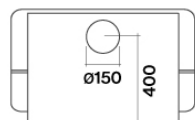

17 kg

Objem

0.25 m³

Velikost balení

Délka

775 mm

Výška

450 mm

FLIPPER

Verze

FLIPPER nástěnný 55 cm černé
sklo 800 m³/h

Kolekce

Design

EAN kód

8034122352213

Technický list motoru