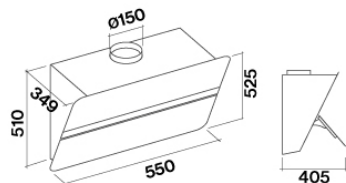

17 kg

Objem

0.25 m³

Velikost balení

Délka

775 mm

Výška

450 mm

FLIPPER

Verze

FLIPPER nástěnný 55 cm černé
sklo 800 m³/h

Kolekce

Design

EAN kód

8034122352213

Technický list motoru