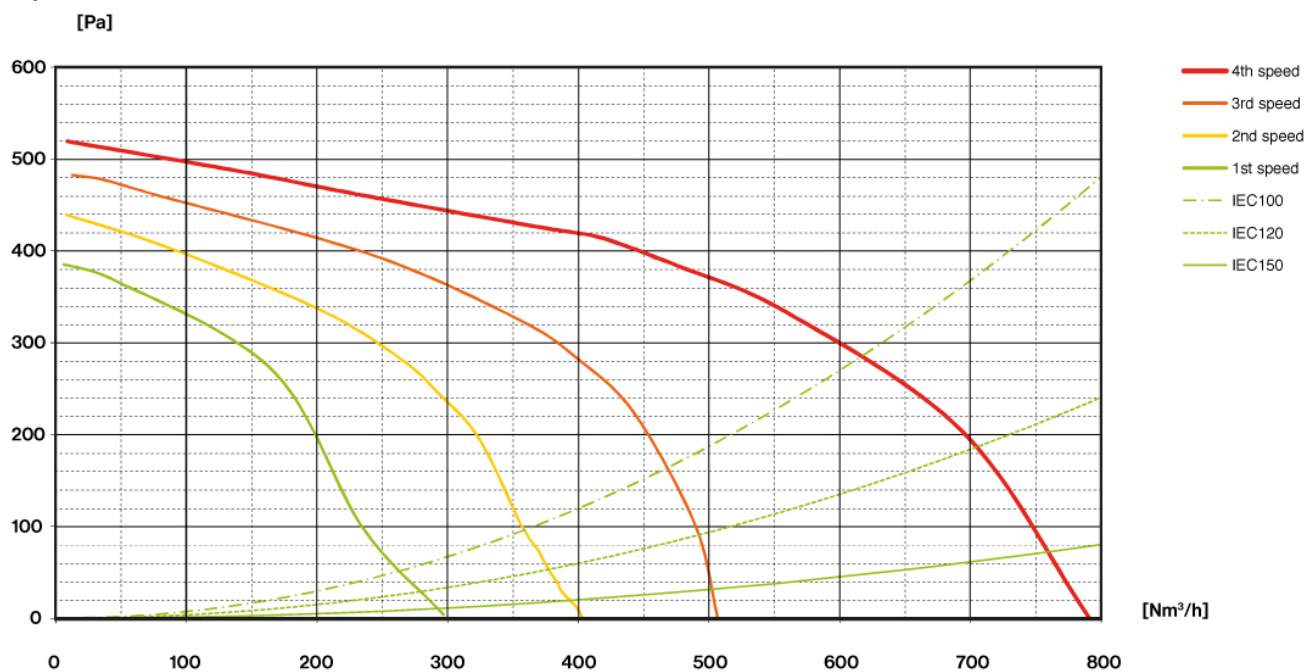

FLIPPER

Verze

FLIPPER nástěnný 55 cm černé
sklo 800 m³/h

Kolekce

Design

EAN kód

8034122352213

Technický list motoru

Rychlost motoru	1	2	3	4
Hlučnost dB(A)_{re1pW-I.E.C.60704-2-13}	46	53	58	66
Kapacita (m³/h) I.E.C.61591	295	390	500	750
Maximální tlak (Pa)	390	440	490	510
Výkon motoru (W)	130	150	178	224
Vývod vzduchu	150	150	150	150

Kapacita / tlak