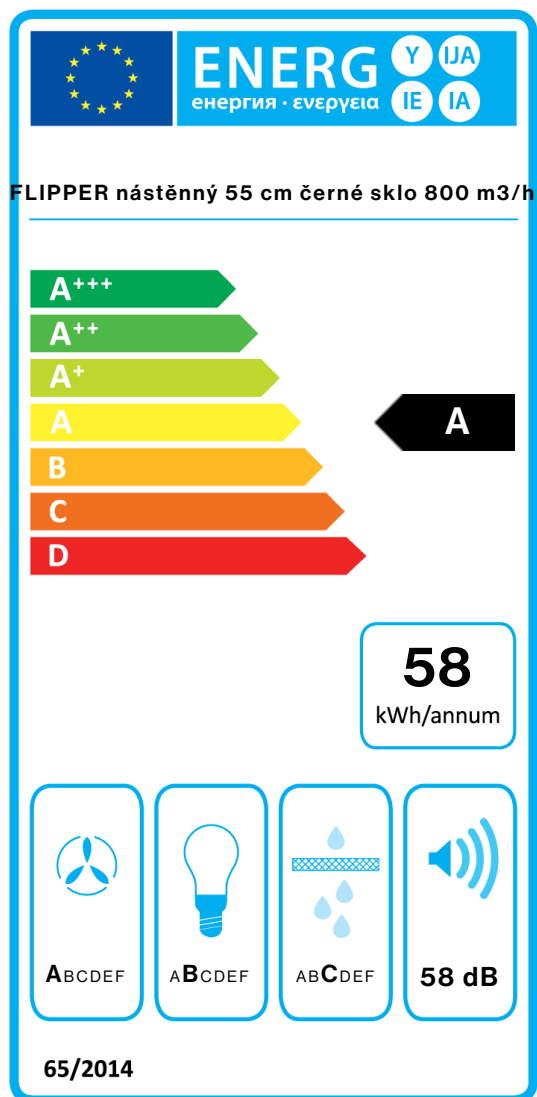

FLIPPER

Verze

FLIPPER nástěnný 55 cm černé sklo 800 m³/h

Kolekce

Design

EAN kód

8034122352213

Fotografie je ilustrační.
Nemusí odpovídat vybrané verzi.

Typ ovládání

Elektronické ovládání
nastavení rychlosti

4

Osvětlení

LED 2x1,2 W - 3200 K

Filtr

2 x Metallic filter "Base" - 284x234 mm

Uhlíkový filtr

Kapacita / tlak

FLIPPER

Verze

FLIPPER nástěnný 55 cm černé sklo 800 m³/h

Kolekce

Design

EAN kód

8034122352213

Energetický štítek

PF		
S	Falmec Spa	
M	FLIPPER nástěnný 55 cm černé sklo 800 m ³ /h	
AEC	57,7	kWh/a
EEC	A	
FDE	29,4	
FDEC	A	
LE	21,6	
LEC	B	
GFE	82,0	
GFEC	C	
Qmin	295,0	m ³ /h
Qmax	500,0	m ³ /h
Qboost	750,0	m ³ /h
SPEmin	46	dBa
SPEmax	58	dBa
SPEboost	66	dBa
PO	-	W
PS	0,48	W
PI		
F	0,9	
EEl	53,2	
Qbep	430,0	m ³ /h
Pbep	404	Pa
Qboost	750,0	m ³ /h
Wbep	164,0	W
WL	5,30	W
Emiddle	114	lex
Lwa-SPEmax	58	dBa