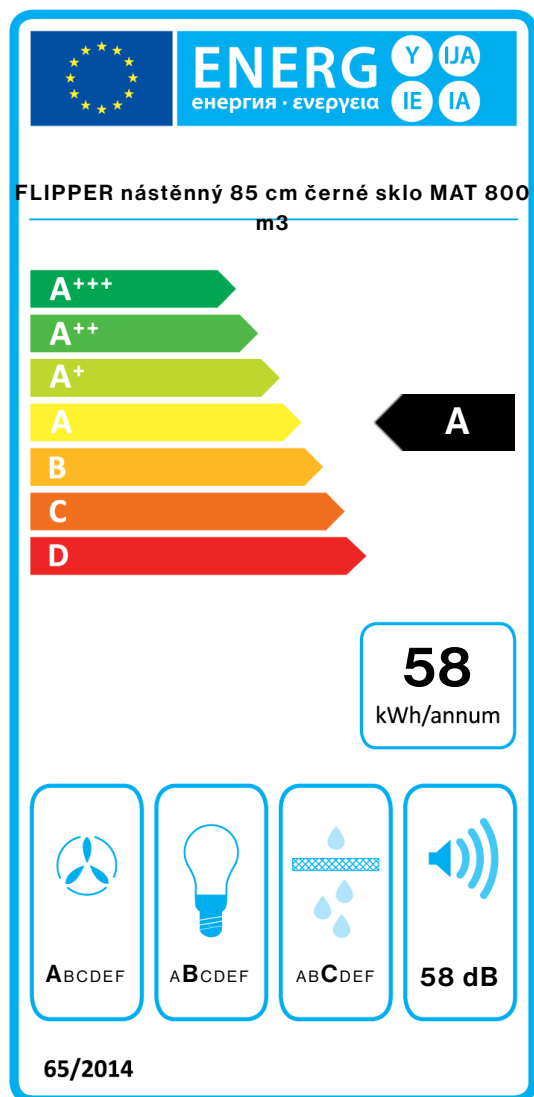

Typ ovládání

Elektronické ovládání
nastavení rychlosti

4

Osvětlení

LED 2x1,2 W - 3200 K

Filtr

2 x Metallic filter "Base" -
284x234 mm

Uhlíkový filtr

66 dB(A)re1pW

I.E.C.60704-2-13

Maximální tlak (Pa)

510 Pa

Maximální výkon motoru

224 W

Energetická třída

A

Kapacita / tlak

FLIPPER

Verze

FLIPPER nástěnný 85 cm černé sklo MAT 800 m3

Kolekce

Design

EAN kód

8034122350363

Energetický štítek

PF		
S	Falmec Spa	
M	FLIPPER nástěnný 85 cm černé sklo MAT 800 m3	
AEC	57,7	kWh/a
EEC	A	
FDE	29,4	
FDEC	A	
LE	21,6	
LEC	B	
GFE	82,0	
GFEC	C	
Qmin	295,0	m ³ /h
Qmax	500,0	m ³ /h
Qboost	750,0	m ³ /h
SPEmin	46	dBa
SPEmax	58	dBa
SPEboost	66	dBa
PO	-	W
PS	0,48	W
PI		
F	0,9	
EEl	53,2	
Qbep	430,0	m ³ /h
Pbep	404	Pa
Qboost	750,0	m ³ /h
Wbep	164,0	W
WL	5,30	W
Emiddle	114	lex
Lwa-SPEmax	58	dBa