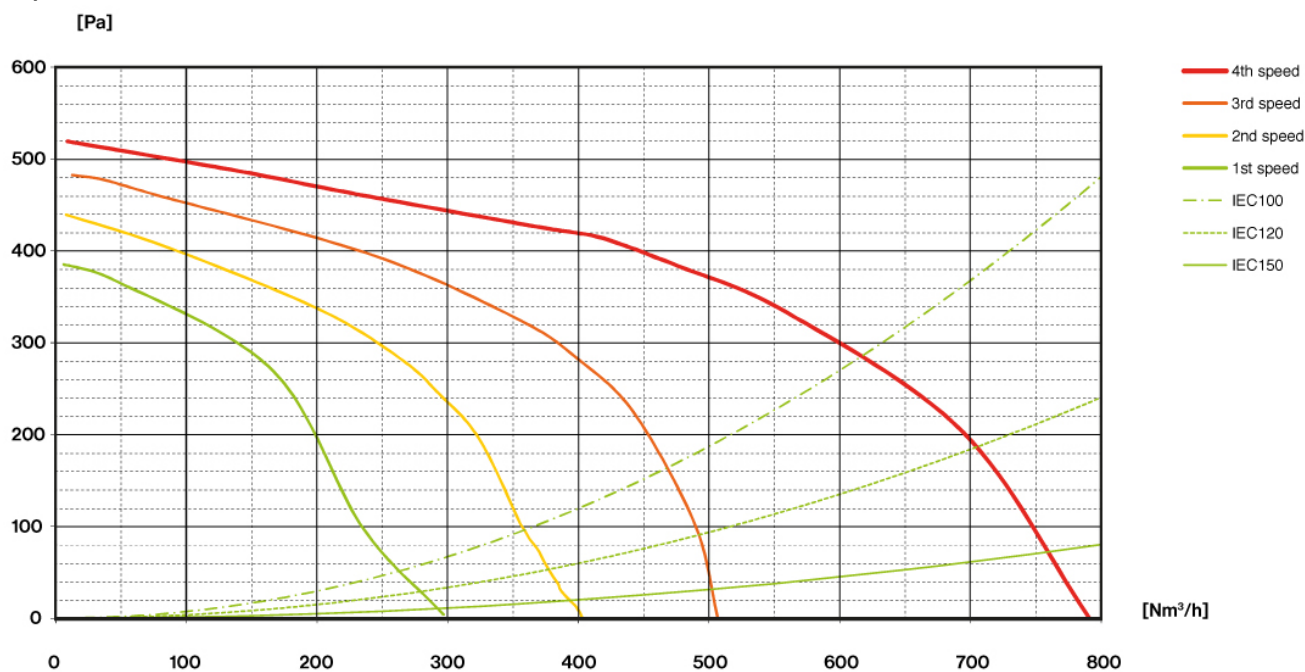

FLIPPER

Verze

FLIPPER nástěnný 85 cm černé
sklo MAT 800 m3

Kolekce

Design

EAN kód

8034122350363

Technický list motoru

Rychlost motoru	1	2	3	4
Hlučnost dB(A)_{re1pW-I.E.C.60704-2-13}	46	53	58	66
Kapacita (m3/h) I.E.C.61591	295	390	500	750
Maximální tlak (Pa)	390	440	490	510
Výkon motoru (W)	130	150	178	224
Vývod vzduchu	150	150	150	150

Kapacita / tlak