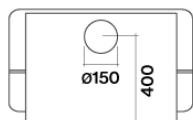

FLIPPER

Verze

FLIPPER nástěnný 85 cm černé sklo MAT 800 m3

Kolekce

Design

EAN kód

8034122350363

FUNKCE

Elektronické ovládání

LED osvětlení

Kovový tukový filtr, odnímatelný a omyvatelný

Volitelně kombinovatelný obnovitelný filtr Carbon.Zeo

Charcoal filter included

Možnost montáže potrubí na zadní stěnu

Volitelný komínek

Černé tvrzené sklo s pruhem z uprostřed

MOŽNÉ PŘÍSLUŠENSTVÍ

KACL.770#41F

Remote under-roof 1100 m3/h
Brushless

KACL.786#41F

Externí motor 1.000 m3/h

KACL.796#4AF

Externí motor 1.500 m3/h

KACL.797#4AF

Externí motor 1.300 m3/h pod střechem

KACL.798#41F

Motor 950m3/h

KACL.941

Externí filtrační jednotka pro šikmé odsavače

TECHNICKÉ FUNKCE

Instalační typ

Nástěnný

Rozměry

85 cm

Povrchová úprava

Black tempered glass with
Stainless Steel central band

Motor

800 m³/h

Typ ovládání

Elektronické ovládání
nastavení rychlosti

4

Osvětlení

LED 2x1,2 W - 3200 K

Filtr

2 x Metallic filter "Base" -
284x234 mm

Uhlíkový filtr

Kulatý uhlíkový filtr - typ 6
(možnosti)

Minimální vzdálenost

Plynová varná deska: 57 cm

Elektrická varná deska: 52 cm

OBALY: HMOTNOST A OBJEM

Hmotnost brutto

30 kg

Hmotnost netto

25 kg

Objem

0.27 m³

Velikost balení

Délka

950 mm

Výška

440 mm

hloubka

655 mm

Spotřeba a propojovací funkce

Maximální spotřeba

280 W

Aktuální

220-240V

Frekvence

50-60Hz

Typ zapojení

Shuko

TECHNICKÝ LIST MOTORU

Maximální kapacita

750 m³/h

I.E.C. 61591

Maximální hlučnost

66 dB(A)re1pW

I.E.C.60704-2-13

Maximální tlak (Pa)

510 Pa

Maximální výkon motoru

224 W

Energetická třída

A