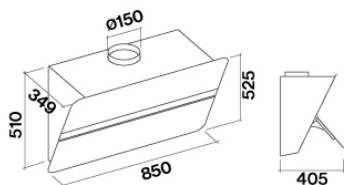

FLIPPER

Verze

FLIPPER nástěnný 85 cm černé sklo MAT 800 m3

Kolekce

Design

EAN kód

8034122350363

FUNKCE

Elektronické ovládání

LED osvětlení

Kovový tukový filtr, odnímatelný a omyvatelný

Volitelně kombinovatelný obnovitelný filtr Carbon.Zeo

Charcoal filter included

Možnost montáže potrubí na zadní stěnu

Volitelný komínek

Černé tvrzené sklo s pruhem z uprostřed

MOŽNÉ PŘÍSLUŠENSTVÍ

KACL.770#41F

Remote under-roof 1100 m3/h
Brushless

KACL.786#41F

Externí motor 1.000 m3/h

KACL.796#4AF

Externí motor 1.500 m3/h

KACL.797#4AF

Externí motor 1.300 m3/h pod střechem

KACL.798#41F

Motor 950m3/h

KACL.941

Externí filtrační jednotka pro šikmé odsavače

TECHNICKÉ FUNKCE

Instalační typ

Nástěnný

Rozměry

85 cm

Povrchová úprava

Black tempered glass with
Stainless Steel central band

Motor

800 m³/h

Typ ovládání

Elektronické ovládání
nastavení rychlosti

4

Osvětlení

LED 2x1,2 W - 3200 K

Filtr

2 x Metallic filter "Base" -
284x234 mm

Uhlíkový filtr

Kulatý uhlíkový filtr - typ 6
(možnosti)

Minimální vzdálenost

Plynová varná deska: 57 cm

Elektrická varná deska: 52 cm

OBALY: HMOTNOST A OBJEM

Hmotnost brutto

30 kg

Hmotnost netto

25 kg

Objem

0.27 m³

Velikost balení

Délka

950 mm

Výška

440 mm

hloubka

655 mm

Spotřeba a propojovací funkce

Maximální spotřeba

280 W

Aktuální

220-240V

Frekvence

50-60Hz

Typ zapojení

Shuko

TECHNICKÝ LIST MOTORU

Maximální kapacita

750 m³/h

I.E.C. 61591

Maximální hlučnost

66 dB(A)re1pW

I.E.C.60704-2-13

Maximální tlak (Pa)

510 Pa

Maximální výkon motoru

224 W

Energetická třída

A