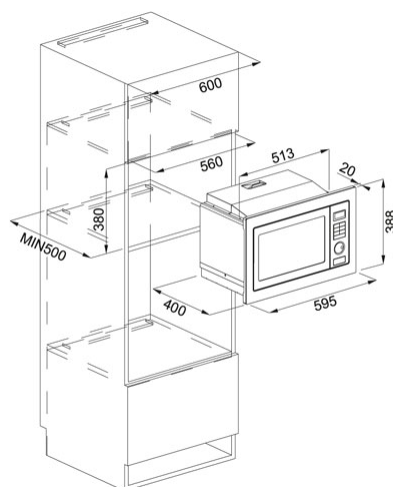

Mikrovlnné trouby Černé sklo | 131.0391.304

FAMILY : Trouby a mikrovlnné trouby | SERIE : Mikrovlnné trouby | MODEL : FMW 250 CR2 G BK | PRODUCT LINE : Crystal | FINISH : Černé sklo | INSTALLATION TYPE : Vestavné

TECHNICKÉ ÚDAJE

Typ	S mikrovlnami a grilem
Typ	Vestavná
Kapacita	25 litrů
Ovládání	Senzorové ovládání s LDC displejem
Výbava	Otočný skleněný talíř Ø 315 mm, 1 mřížka
Výkon	900