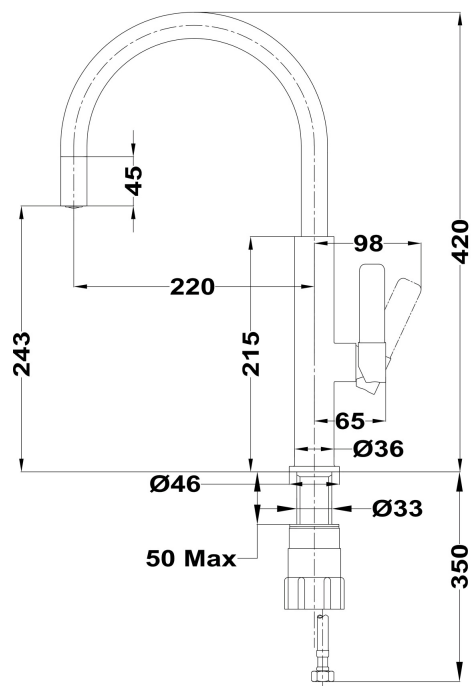

STYL

Total

BARVY

ODKAZ

REF. 116030023
EAN. 8434778002102

VLASTNOSTI

Provedení: černá
Konstrukce: vysoké otočné ramínko
Perlátor s úpravou proti usazování vodního kamene
Kartuše s keramickými destičkami
Plynulé nastavení průtoku a teploty vody
Pro montáž do otvoru o průměru 35 mm
Flexi kovové přípojovací hadičky se závitem 3/8"-1/2

ROZMĚRY

Výška produktu (mm): 420
Šířka produktu (mm):
Hloubka produktu (mm):
Délka produktu (mm):
Čistá hmotnost (kg): 1,765

TECHNICKÁ SPECIFIKACE

MODELÝ

Typ instalace: Volněstojící
Typ odtahu: Vysoký výtok
Typ rukojeti: Single lever