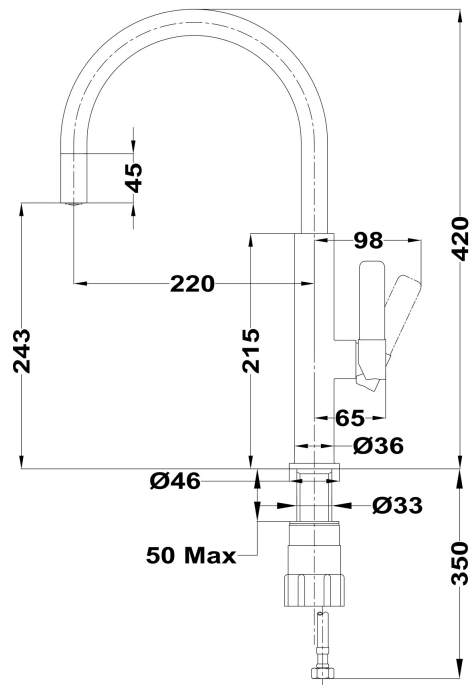

Provedení: metalická edice "mosaz"

Konstrukce: vysoké otočné ramínko s Kartuše s keramickými destičkami

Perlátor s úpravou proti usazování vodního kamene

Plynulé nastavení průtoku a teploty vody

Flexi kovové připojovací hadičky se závitem 3/8"- 1/2"

Pro montáž do otvoru o průměru 35 mm

ROZMĚRY

Výška produktu (mm): 420

Šířka produktu (mm):

Hloubka produktu (mm):

Délka produktu (mm):

Čistá hmotnost (kg): 1,765

TECHNICKÁ SPECIFIKACE