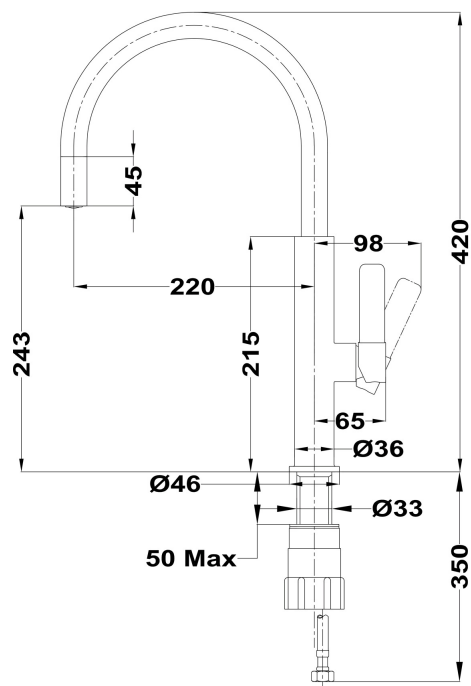

STYL

Total

BARVY

ODKAZ

REF. 116030022
EAN. 8434778002096

VLASTNOSTI

Provedení: lesklý chrom
Konstrukce: vysoké otočné ramínko
Perlátor s úpravou proti usazování vodního kamene
Kartuše s keramickými destičkami
Plynulé nastavení průtoku a teploty vody
Pro montáž do otvoru o průměru 35 mm
Flexi kovové připojovací hadičky se závitem 3/8"-1/2

ROZMĚRY

Výška produktu (mm): 420
Šířka produktu (mm):
Hloubka produktu (mm):
Délka produktu (mm):
Čistá hmotnost (kg): 1,765

TECHNICKÁ SPECIFIKACE

MODELÝ

Typ instalace: Volněstojící
Typ odtahu: Vysoký výtok
Typ rukojeti: Single lever