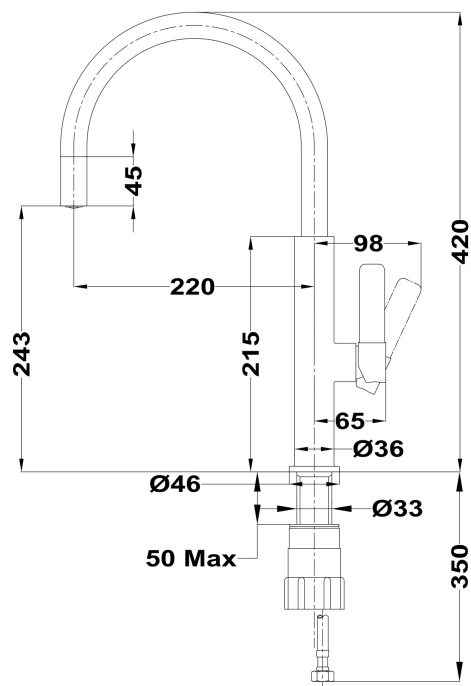

Plynulé nastavení průtoku a teploty vody

Flexi kovové připojovací hadičky se závitem 3/8"- 1/2"

Pro montáž do otvoru o průměru 35 mm

## ROZMĚRY

Výška produktu (mm): 420

Šířka produktu (mm):

Hloubka produktu (mm):

Délka produktu (mm):

Čistá hmotnost (kg): 1,765