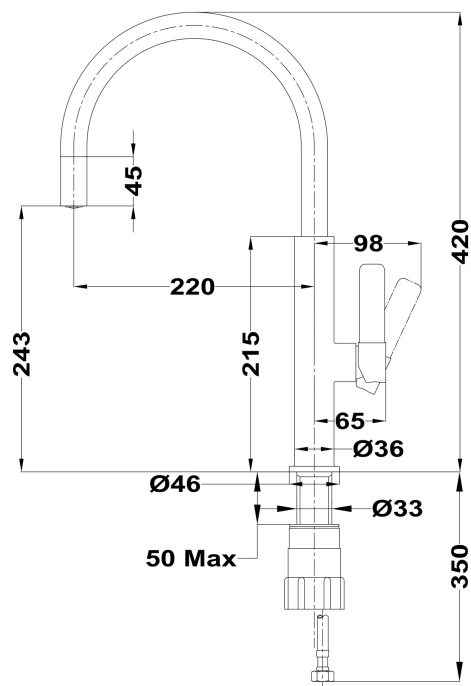

STYL

Total

BARVY

ODKAZ

REF. 116030024
EAN. 8434778002119

VLASTNOSTI

Provedení: bílá
Konstrukce: vysoké otočné ramínko
Perlátor s úpravou proti usazování vodního kamene
Kartuše s keramickými destičkami
Plynulé nastavení průtoku a teploty vody
Pro montáž do otvoru o průměru 35 mm
Flexi kovové připojovací hadičky se závitem 3/8"-1/2

ROZMĚRY

Výška produktu (mm): 420

Šířka produktu (mm):

Hloubka produktu (mm):

Délka produktu (mm):

Čistá hmotnost (kg): 1,765

TECHNICKÁ SPECIFIKACE

MODELÝ

Typ instalace: Volněstojící

Typ odtahu: Vysoký výtok

Typ rukojeti: Single lever