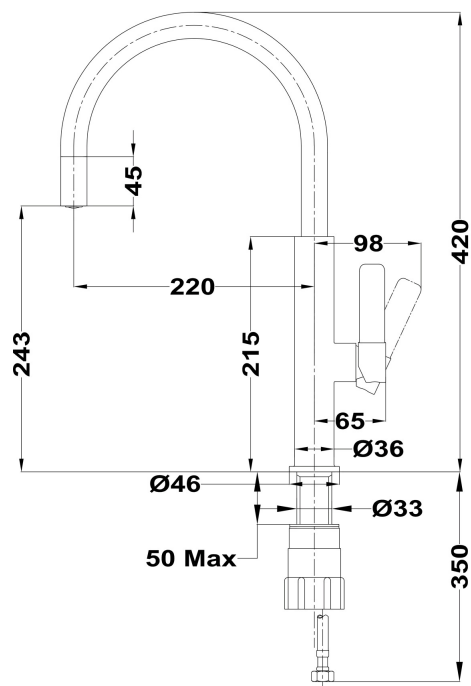

Pro montáž do otvoru o průměru 35 mm

ROZMĚRY

Výška produktu (mm):

Šířka produktu (mm):

Hloubka produktu (mm):

Délka produktu (mm):

Čistá hmotnost (kg):

TECHNICKÁ SPECIFIKACE