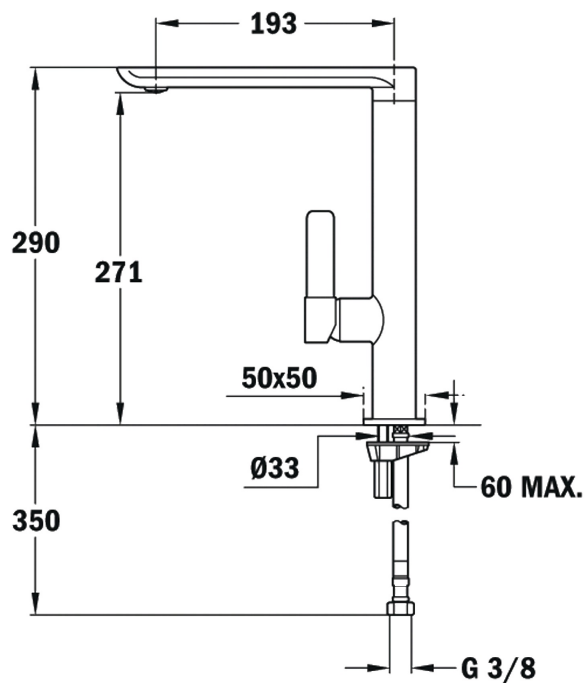

### ODKAZ

REF. 629150200  
EAN. 8421152112700

**VLASTNOSTI**

Provedení: lesklý chrom  
Konstrukce: vysoké ramínko  
Ramínko otočné o 360°  
Perlátor s úpravou proti usazování vodního kamene  
Pákové ovládání kartuše  
Kartuše pro úsporu vody  
Kartuše s keramickými destičkami  
Plynulé nastavení průtoku a teploty vody  
Flexi kovové připojovací hadičky se závitem 3/8"  
Pro montáž do otvoru o průměru 35 mm

## ROZMĚRY

Výška produktu (mm): 290  
Šířka produktu (mm):  
Hloubka produktu (mm):  
Délka produktu (mm):  
Čistá hmotnost (kg): 2,22