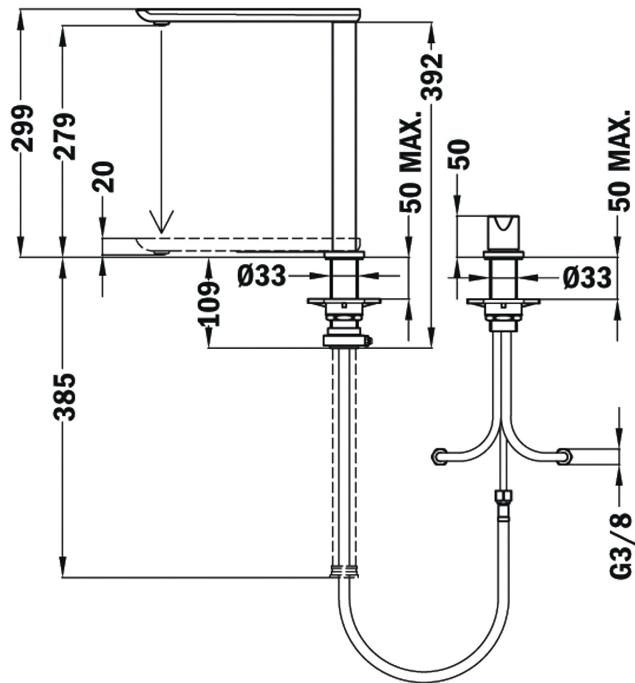

Maestro

BARVY

ODKAZ

REF. 629850200
EAN. 8421152131589

VLASTNOSTI

Provedení: lesklý chrom
Konstrukce: vysoké ramínko s výsuvnou sprchou
Ramínko otočné o 120°
Perlátor s úpravou proti usazování vodního kamene
Pákové ovládání kartuše
Kartuše s keramickými destičkami
Plynulé nastavení průtoku a teploty vody
Flexi kovové připojovací hadičky se závitem 3/8"
Pro montáž do otvoru o průměru 35 mm

ROZMĚRY

Výška produktu (mm): 299
 Šířka produktu (mm):
 Hloubka produktu (mm):
 Délka produktu (mm):
 Čistá hmotnost (kg): 2,52

TECHNICKÁ SPECIFIKACE

MODELY

Typ instalace: Volněstojící
Typ odtahu: Vysoký výtok
Typ rukojeti: Single lever