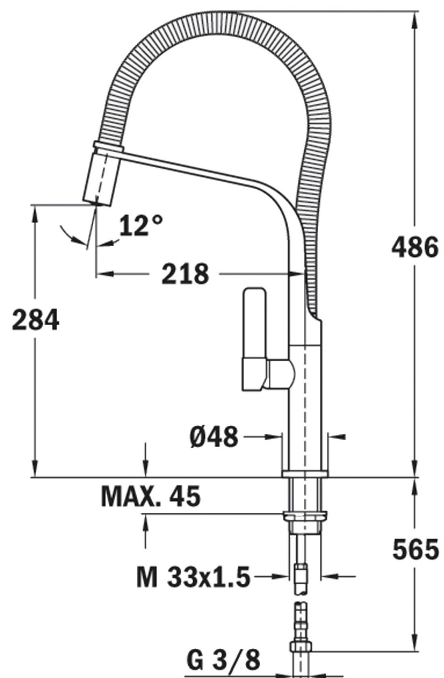

STYL

Maestro

BARVY

ODKAZ

REF. 629990200
EAN. 8421152131565

VLASTNOSTI

Provedení: lesklý chrom

Konstrukce: vysoké ramínko s pružinou a výsuvnou sprchou

Ramínko otočné o 360°

Perlátor s úpravou proti usazování vodního kamene

Pákové ovládání kartuše

Plynulé nastavení průtoku a teploty vody

Flexi kovové připojovací hadičky se závitem 3/8"

Pro montáž do otvoru o průměru 35 mm

ROZMĚRY

Výška produktu (mm): 486
Šířka produktu (mm):
Hloubka produktu (mm):
Délka produktu (mm):
Čistá hmotnost (kg): 2,95

TECHNICKÁ SPECIFIKACE

MODELÝ

Typ instalace: Volněstojící
Typ odtahu: Vysoký výtok
Typ rukojeti: Single lever