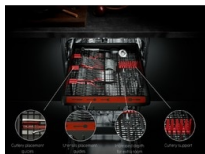

##### Snadné nastavení programu pomocí ovládní QuickSelect

Ovládní QuickSelect představuje snadný způsob, jak upravit a spustit mycí program. Posuvným tahem zvolíte délku programu a poklepáním přidáte různě volitelné funkce. Zbytek už nechte na myčce. Blyštivě čisté nádobí přesně ve chvíli, kdy jej potřebujete.

##### Důkladné mytí nádobí se systémem SatelliteClean®

Naše inteligentní satelitní rameno a systém pěti sprchovacích rovin jsou zárukou vynikajících výsledků. Na rozdíl od tradičních sprchovacích ramen se naše satelitní rameno pohybuje různými způsoby. Má tak třikrát lepší pokrytí než běžné myčky.

##### Nastavitelná zásuvka MaxiFlex pro pohodlné mytí

Zásuvka MaxiFlex je navržena pro příbory a náčiní rozmanitých velikostí a tvarů. Díky flexibilním dělicím příčkám a přidání hloubce si ji lehce přizpůsobíte podle potřeby. Snadno pojme a umyje většinu nádobí najednou, i když jde o náčiní jako jsou vařečky, naběračky nebo šlehačkové metly.