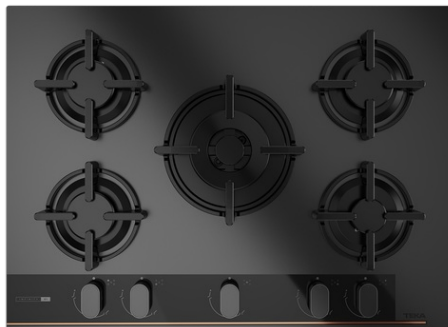

TEKA

GBC 75-G1 GB Skleněná plynová varná deska 70 cm z edice Infinity G1

Snadná
instalace

Automatické
zapalování

Automatické
zamykání

POPIS

Skleněná plynová varná deska 70 cm z edice Infinity G1

STYL

Total

BARVY

ODKAZ

REF. 112570210
EAN. 8434778022612

VLASTNOSTI

Edice Infinity G1

Skleněná plynová varná deska 70 cm

5 varných zón

Otočné ovladače s novým ergonomickým designem

5 samostatných litinových mřížek

Keramické sklo, hrana zabroušená do „C“

Systém automatického zapalování

Bezpečnostní automatický zámek

5 varných zón:

1 dvojitý kruhový hořák 3,50 kW

Výška pro vestavbu (mm): 49

SPECIFICKÉ VLASTNOSTI

Gas type: Zemní plyn

Nejvyšší jmenovitý výkon (W) (plyn): 10450

Automatické zapalování: ANO

ELEKTRICKÉ PŘIPOJENÍ

Frekvence (Hz): 50/60

Napětí (V): 220-240