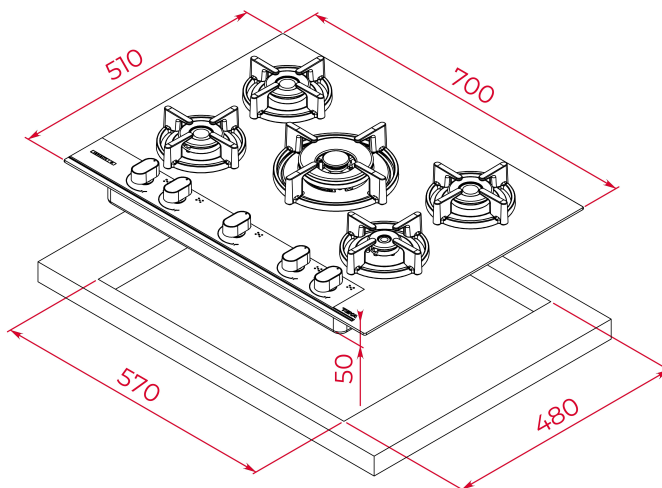

1 rychlý hořák 2,80 kW

1 střední hořák 1,75 kW

1 střední hořák 1,40 kW

1 pomocný hořák 1,00 kW

Snadná instalace

Typ plynu: zemní/PB

ROZMĚRY

Výška produktu (mm): 110

Šířka produktu (mm): 700

Hloubka produktu (mm): 510

Délka produktu (mm):

Čistá hmotnost (kg): 16

TECHNICKÁ SPECIFIKACE

VHODNÉ ROZMĚRY

Šířka pro vestavbu (mm): 570

Hloubka pro vestavbu (mm): 480