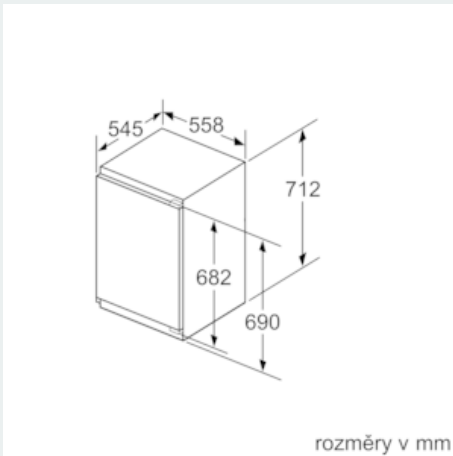

iQ500, Vestavný mrazák, 71.2 x 55.8 cm GI11VADE0

Rozměrové výkresy