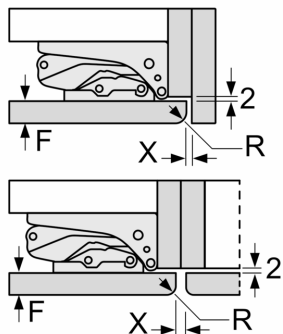

A: Hmotnost
A: Výška dvířek spotřebiče včetně závěsů v mm
B: Závěs bez tlumičů, přední stěna jednotky v kg
C: Závěs s tlumičem, přední stěna jednotky v kg
D: Další možné zatížení v kg se sadou pro vysokou zátěž

A	B	C	D
1500-1750	22	22	B+5 / C+5
720-1400	19	19	
A1	15	19	
A2	15	19	

Rozměrové výkresy

rozměry v mm

Rozměry v mm

Doporučené rozměry mezer pro plochý závěs

F	R	X
16-19	0-3	2,5
20	0-1	3
	2-3	2,5
21	0-1	3
	2-3	2,5
22	0	4
	1	3,5
	2-3	3