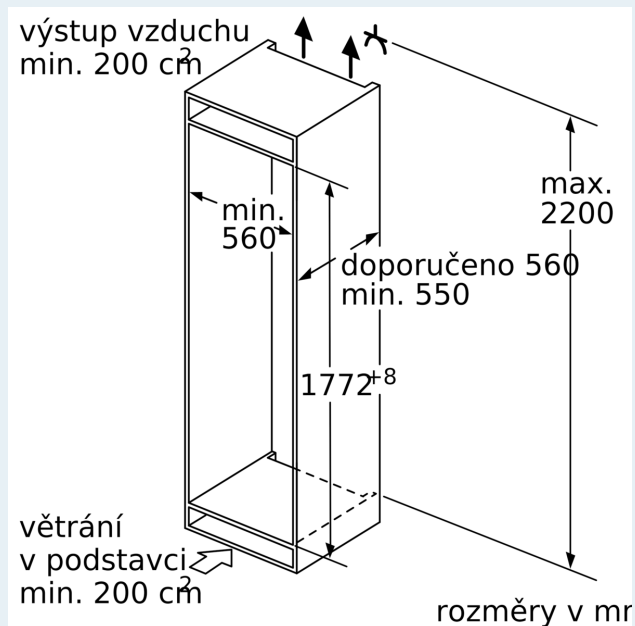

Rozměry

- rozměry spotřebiče (V x Š x H) : 177.2 cm x 55.8 cm x 54.5 cm
- rozměry niky (V x Š x H): 177.5 cm x 56.0 cm x 55.0 cm

Technické informace

- závěs dveří vlevo, volitelný
- klimatická třída: SN-T
- délka přívodního kabelu: 230 cm
- napětí: 220 - 240 V

Instalace

iQ500, Vestavný mrazák, 177.2 x 55.8 cm, Ploché panty GI81NACE0

Rozměrové výkresy

Maximální přípustná hmotnost přední stěny jednotky

Nasazení přední stěny jednotky, která překračuje přípustnou hmotnost, může způsobit poškození a vést k narušení funkčnosti závěsů

A: Hmotnost
A: Výška dvířek spotřebiče včetně závěsů v mm
B: Závěs bez tlumičů, přední stěna jednotky v kg
C: Závěs s tlumičem, přední stěna jednotky v kg
D: Další možné zatížení v kg se sadou pro vysokou zátěž

A	B	C	D
1500-1750	22	22	B+5 / C+5
720-1400	19	19	
A1	15	19	
A2	15	19	

Rozměrové výkresy

rozměry v mm

Rozměry v mm

Doporučené rozměry mezer pro plochý závěs

F	R	X
16-19	0-3	2,5
20	0-1	3
	2-3	2,5
21	0-1	3
	2-3	2,5
22	0	4
	1	3,5
	2-3	3