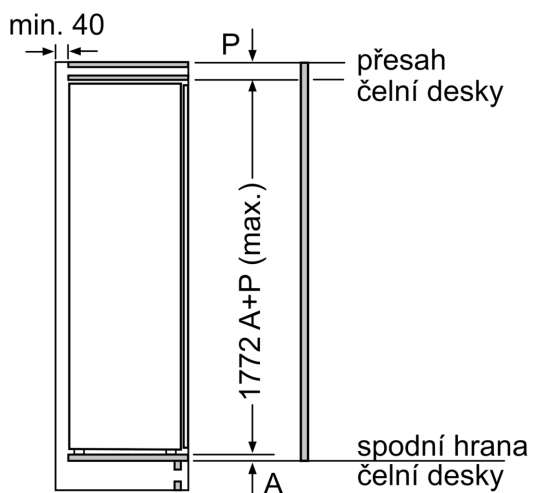

Rozměry

- rozměry spotřebiče (V x Š x H) : 177.2 cm x 55.8 cm x 54.5 cm
- rozměry niky (V x Š x H): 177.5 cm x 56.0 cm x 55.0 cm

Technické informace

- závěs dveří vlevo, volitelný
- klimatická třída: SN-T
- délka přívodního kabelu: 230 cm
- napětí: 220 - 240 V

Instalace

iQ500, Vestavný mrazák, 177.2 x 55.8 cm, Ploché panty GI81NACE0

Rozměrové výkresy

Maximální přípustná hmotnost přední stěny jednotky

Nasazení přední stěny jednotky, která překračuje přípustnou hmotnost, může způsobit poškození a vést k narušení funkčnosti závěsů

A	B	C	D
1500-1750	22	22	B+5 / C+5
720-1400	19	19	
A1	15	19	
A2	15	19	

Rozměrové výkresy

rozměry v mm

Rozměry v mm

Doporučené rozměry mezer pro plochý závěs

F	R	X
16-19	0-3	2,5
20	0-1	3
	2-3	2,5
21	0-1	3
	2-3	2,5
22	0	4
	1	3,5
	2-3	3