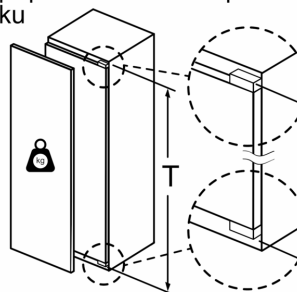

F	R	X
16-19	0-3	2,5
20	0-1	3
	2-3	2,5
21	0-1	3
	2-3	2,5
22	0	4
	1	3,5
	2-3	3

Rozměry mezer doporučené v tabulce je třeba dodržovat, aby bylo zaručeno bezproblémové otevírání dveří zařízení a nedocházelo k poškození kuchyňského nábytku.

Maximální přípustná hmotnost předních částí nábytku