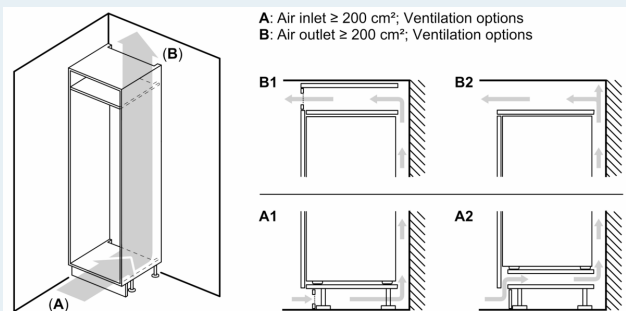

Rozměry

- rozměry spotřebiče (V x Š x H) : 177.2 cm x 55.8 cm x 54.5 cm
- rozměry niky (V x Š x H): 177.5 cm x 56.0 cm x 55.0 cm

Technické informace

- závěs dveří vlevo, volitelný
- klimatická třída: SN-T
- délka přívodního kabelu: 230 cm
- napětí: 220 - 240 V

Instalace

iQ500, Vestavný mrazák, 177.2 x 55.8 cm, Ploché panty GI81NACE0

Rozměrové výkresy

Maximální přípustná hmotnost přední stěny jednotky

Nasazení přední stěny jednotky, která překračuje přípustnou hmotnost, může způsobit poškození a vést k narušení funkčnosti závěsů