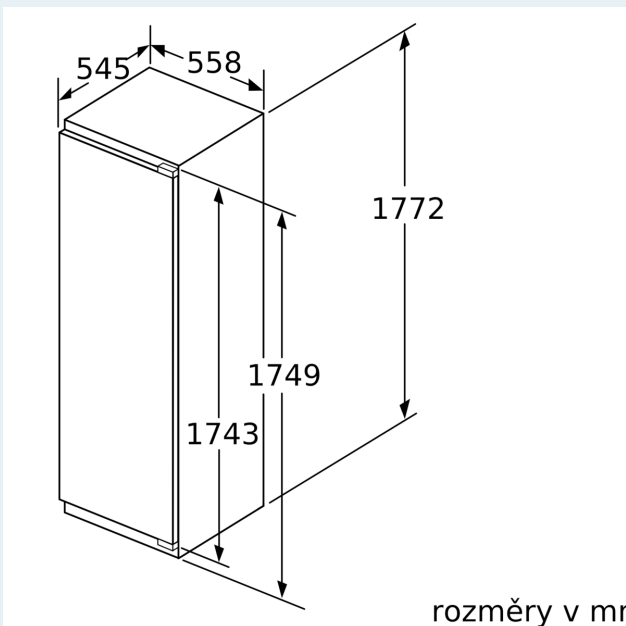

Rozměry

- rozměry spotřebiče (V x Š x H) : 177.2 cm x 55.8 cm x 54.5 cm
- rozměry niky (V x Š x H): 177.5 cm x 56.0 cm x 55.0 cm

Technické informace

- závěs dveří vlevo, volitelný
- klimatická třída: SN-T
- délka přívodního kabelu: 230 cm
- napětí: 220 - 240 V

Instalace

iQ500, Vestavný mrazák, 177.2 x 55.8 cm, Ploché panty GI81NACE0

Rozměrové výkresy

Maximální přípustná hmotnost přední stěny jednotky

Nasazení přední stěny jednotky, která překračuje přípustnou hmotnost, může způsobit poškození a vést k narušení funkčnosti závěsů

A: Hmotnost
A: Výška dvířek spotřebiče včetně závěsů v mm
B: Závěs bez tlumičů, přední stěna jednotky v kg
C: Závěs s tlumičem, přední stěna jednotky v kg
D: Další možné zatížení v kg se sadou pro vysokou zátěž

A	B	C	D
1500-1750	22	22	B+5 / C+5
720-1400	19	19	
A1	15	19	
A2	15	19	

Rozměrové výkresy

rozměry v mm

Rozměry v mm

Doporučené rozměry mezer pro plochý závěs

F	R	X
16-19	0-3	2,5
20	0-1	3
	2-3	2,5
21	0-1	3
	2-3	2,5
22	0	4
	1	3,5
	2-3	3