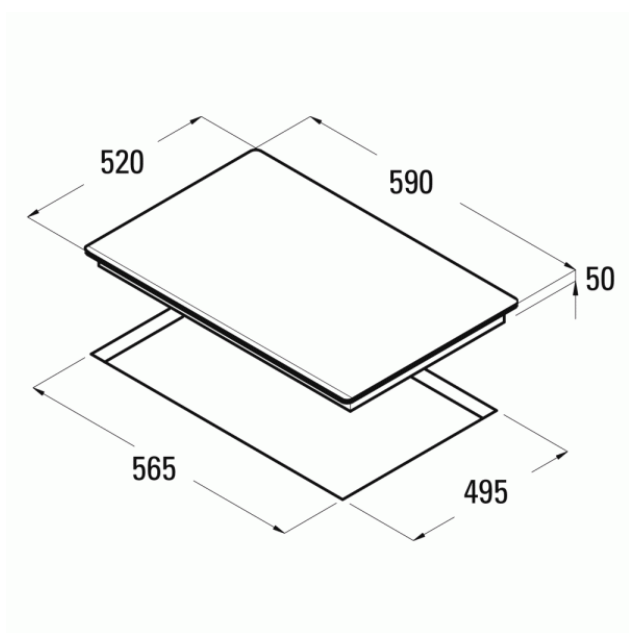

CATA GIGA 600 BK 60 cm 4 zóny

- **Kategorie:** Indukční varné desky
- **Šíře:** 590 mm
- **Hloubka:** 520 mm
- **Indukční:** Ano
- **Počet varných zón:** 4
- **Booster:** Ano
- **Timer:** Ano
- **Dětská pojistka:** Ano
- **Ovládání:** Dotykové (senzorové) nezávislé
- **Počet výkonových stupňů:** 9 + Booster
- **Indikátor zbytkového tepla:** Ano
- **Automatická detekce pánve:** Ano
- **Automatické bezpečnostní vypnutí:** Ano
- **Akustická signalizace:** Ano
- **Variabilní varné zóny:** Ano
- **Celkový příkon:** 7,4 kW
- **Napájení:** 230 / 400 VV

Indukční varná deska CATA GIGA 600 BK disponuje 4 varnými zónami s možností spojování až do jedné giga varné zóny s průměrem 40 cm:

Přední pravá zóna: 235 x 185 mm – 2,1 kW (Booster max. 3,7 kW)

Zadní pravá zóna: 235 x 185 mm – 2,1 kW (Booster max. 3,7 kW)

Přední levá zóna: 235 x 185 mm – 2,1 kW (Booster max. 3,7 kW)

Zadní levá zóna: 235 x 185 mm – 2,1 kW (Booster max. 3,7 kW)

- **Booster pro každou zónu**
- **Možnost spojování zón**
- **Lze vytvořit giga varnou zónu 40 cm**
- **Nezávislé ovládání každé zóny**
- **3 přednastavené programy (rozmrazování, ohřívání, vaření)**
- **Časovač pro každou zónu**
- **Odolný povrch**
- **Snadné čištění**
- **Dobře viditelné varné zóny**
- **Inteligentní rozmístění varných zón**
- **Přehledné ovládání**