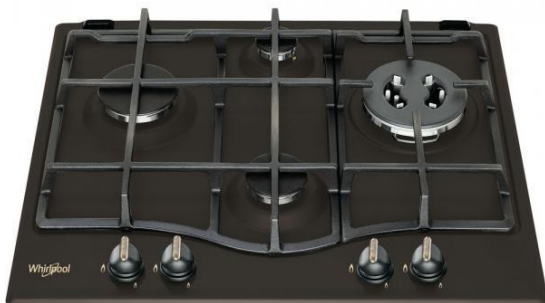

GMT 6422 AN

Varná deska

Whirlpool

EAN kód: 8003437616303

Typ varné desky	plynová
Kategorie varné desky	samostatná
Šířka desky	do 60 cm

Vlastnosti

Design	RUSTIKÁL
Barva	černá antracit
Provedení	bez rámečku
Ovládání	knoflíky
Počet varných zón	4
Umístění ovládacího panelu	vpředu
Výkonný dvojkorunkový hořák	ano
Zapalování hořáků	integrované
Bezpečnostní ventily hořáků	ano
Druh mřížky	litinová
Počet mřížek	3

Plotny

Přední levá plotna	dvojkorunková
--------------------	---------------

Technické údaje

Maximální výkon hořáků	50000 W
Montovaná tryska	G20
Tryska v příslušenství	G30
Napětí	230 V
Frekvence	50 Hz
Připojení na 230 V	ano
Spotřeba energie v pohotovostním režimu (2010/30/ EC)	< 1,0 W
Spotřeba energie ve vypnutém režimu (2010/30/ EC)	< 0,5 W
Rozměry (vxšxh)	33x590x510 mm
Rozměry s obalem (vxšxh)	160x640x560 mm
Rozměry otvoru pro zabudování (vxšxh)	41x555x475 mm
Hmotnost	10,2 kg
Hmotnost s obalem	10,8 kg