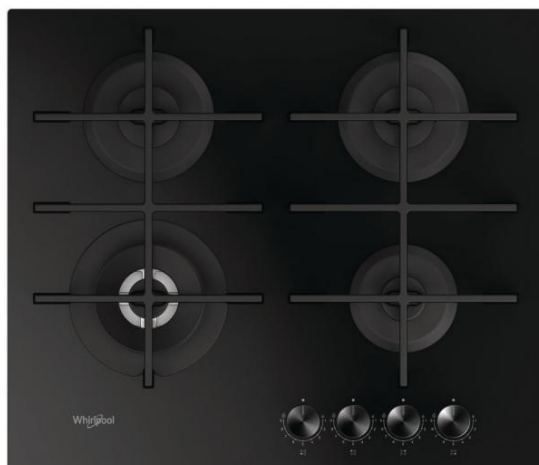

W COLLECTION GOWL 628/ NB EE

Varná deska

Whirlpool

EAN kód: 8003437605154

Typ varné desky	plynová
Kategorie varné desky	samostatná
Šířka desky	do 60 cm

Vlastnosti

Povrch varné desky	tvrzené sklo
Design	W Collection
Barva	černá
Provedení	bez rámečku
Ovládání	knoflíky - MultilevelFlame
Počet varných zón	4
Umístění ovládacího panelu	vpředu
Počet stupňů výkonu	9
Výkonný dvojkorunkový hořák	ano
Zapalování hořáků	integrované
Bezpečnostní ventily hořáků	ano
Druh mřížky	litinová
Počet mřížek	2

Plotny

Přední levá plotna	dvojkorunková
Průměr přední levé plotny	130 mm
Výkon přední levé plotny	3500 W
Zadní levá plotna	střední
Průměr zadní levé plotny	75 mm
Výkon zadní levé plotny	1650 W
Zadní pravá plotna	střední
Průměr zadní pravé plotny	75 mm
Výkon zadní pravé plotny	1650 W
Přední pravá plotna	malá
Průměr přední pravé plotny	50 mm
Výkon přední pravé plotny	1000 W