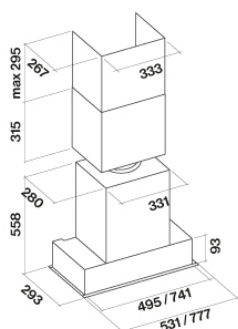

GRUPPO INCASSO NRS

Verze

GRUPPO INCASSO NRS 70 cm
800m³/h 4 VEL.

Kolekce

Silence - NRS

EAN kód

8034122343112

FUNKCE

Technologie NRS pro tišší
kuchyň

Elektronické ovládání

Kovový tukový filtr, odnímatelný
a omyvatelný

Volitelný uhlíkový filtr

Volitelné dálkové ovládání

Dynamic LED Light

MOŽNÉ PŘÍSLUŠENSTVÍ

KACL.400

TĚSNĚNÍ NRS

KACL.815

Ochranné čistící utěrky pro
nerezové povrchy Magic Steel

KACL.920

Vysoce výkonné uhlíkové filtry

TECHNICKÉ FUNKCE

Instalační typ

Vestavný

Rozměry

70 cm

Povrchová úprava

Scotch-brite nerezová ocel (AISI
304)

Motor

800 m³/h

Typ ovládání

Elektronické ovládání

nastavení rychlosti

4

Osvětlení

LED 2x1,2 W - 3200 K

Filtr

2 x Kovový tukový filtr typ "TOP"

Uhlíkový filtr

Vysoce výkonné uhlíkové filtry
(možnosti)

Minimální vzdálenost

Plynová varná deska: 57 cm

Elektrická varná deska: 52 cm

OBALY: HMOTNOST A OBJEM

Hmotnost brutto

27.4 kg

Hmotnost netto

22.9 kg

Objem

0.24 m³

Velikost balení

Délka

950 mm

Výška

390 mm

hloubka

655 mm

Spotřeba a propojovací funkce

Maximální spotřeba

280 W

Aktuální

220-240V

Frekvence

50-60Hz

Typ zapojení

Shuko

TECHNICKÝ LIST MOTORU

Maximální kapacita

610 m³/h

I.E.C. 61591

Maximální hlučnost

54,5 dB(A)re1pW

I.E.C.60704-2-13

Maximální tlak (Pa)

510 Pa

Maximální výkon motoru

224 W

Energetická třída

B