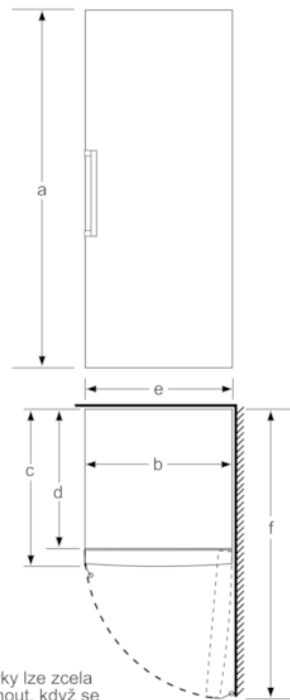

**Serie | 6, Volně stojící mrazák, 191 x 70 cm,
Bílá
GSN58AWCV**

	a	b	c	d	e	f
KSW36, GSD36	187					
KSV36, KSF36, GSN36, GSV36	186					
KSV33, GSN33, GSV33	176	60	65	58	60	119,5
KSV29, GSN29, GSV29	161					
GSV24	146					
GSN51	161					
GSN54	176	70	78	70	70	142
GSN58	191					

rozměry v cm

Zásuvky lze zcela vytáhnout, když se spotřebič umístí přímo ke stěně.