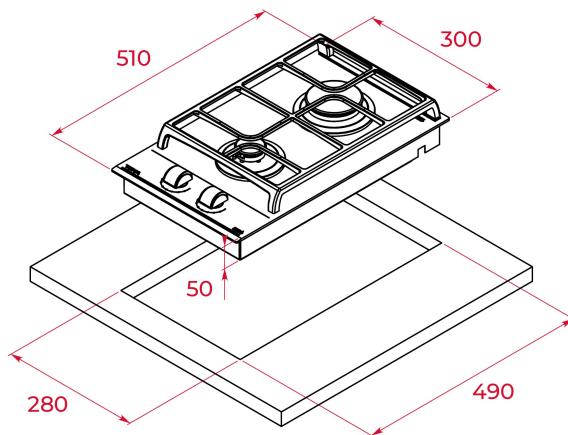

BARVY

ODKAZ

REF. 112570166
EAN. 8434778019063

VLASTNOSTI

Modulární skleněná plynová varná deska 30 cm
2 varné zóny
Otočné ovladače - 9 stupňů výkonu
Keramické sklo, přední zkosená hrana
1 samostatná litinová mřížka
Systém automatického zapalování
Bezpečnostní automatický zámek
2 varné zóny: 1 rychlý hořák (2,5 kW),
1 pomocný hořák (1 kW)
Typ plynu: zemní (možnost dokoupení trysek na PB)

ROZMĚRY

Výška produktu (mm): 98

Šířka produktu (mm): 300

Hloubka produktu (mm): 510

Délka produktu (mm):

Čistá hmotnost (kg): 6,25

TECHNICKÁ SPECIFIKACE

VHODNÉ ROZMĚRY

Šířka pro vestavbu (mm): 280

Hloubka pro vestavbu (mm): 490

Výška pro vestavbu (mm): 49

SPECIFICKÉ VLASTNOSTI

Gas type: Natural&Butane

Nejvyšší jmenovitý výkon (W) (plyn): 3800

Automatické zapalování: ANO

ELEKTRICKÉ PŘIPOJENÍ