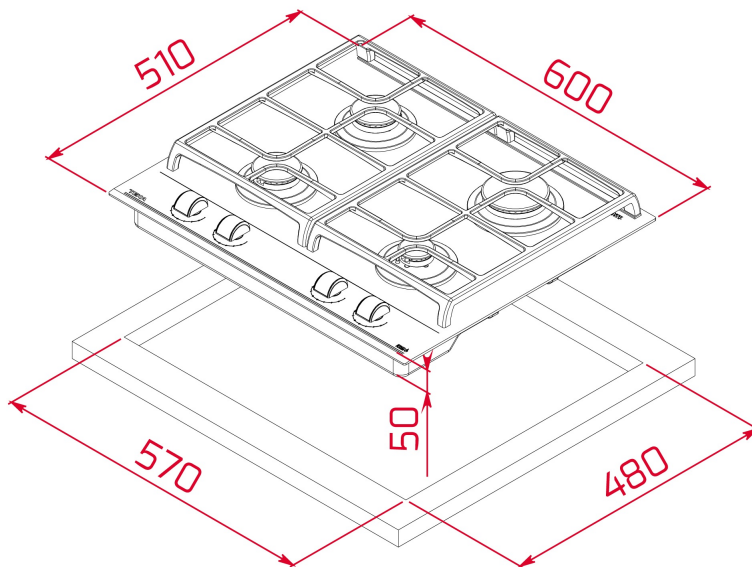

**BARVY**

**ODKAZ**

REF. 112570167  
EAN. 8434778019070

**VLASTNOSTI**

Skleněná plynová varná deska 60 cm

4 varné zóny

Otočné ovladače - 9 stupňů výkonu

Keramické sklo, přední zkosená hrana

## ROZMĚRY

Výška produktu (mm): 98

Šířka produktu (mm): 600

Hloubka produktu (mm): 510

Délka produktu (mm):

Čistá hmotnost (kg): 11,14

### VHODNÉ ROZMĚRY

Šířka pro vestavbu (mm): 570

Hloubka pro vestavbu (mm): 480

Výška pro vestavbu (mm): 49