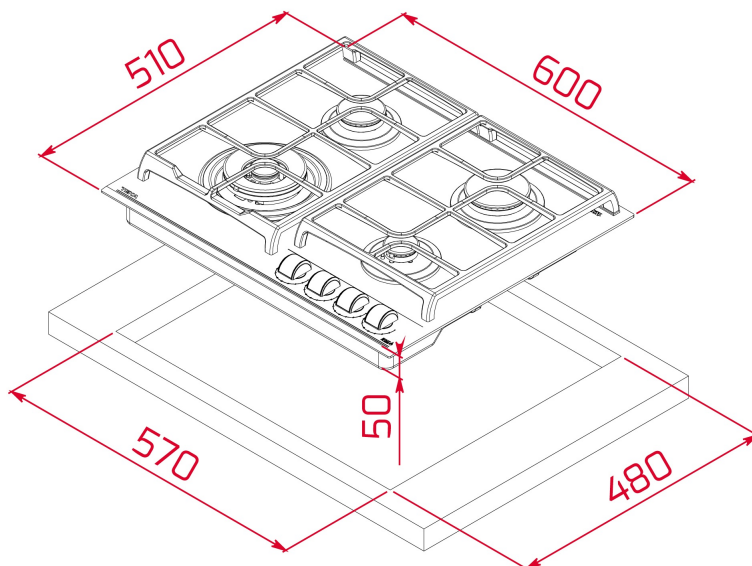

## ODKAZ

REF. 112570169  
EAN. 8434778019094

**VLASTNOSTI**

Skleněná plynová varná deska 60 cm

4 varné zóny

Otočné ovladače - 9 stupňů výkonu

Keramické sklo, přední zkosená hrana

2 samostatné litinové mřížky

## ROZMĚRY

Výška produktu (mm): 98

Šířka produktu (mm): 600

Hloubka produktu (mm): 510

Délka produktu (mm):

Čistá hmotnost (kg): 11,7

### VHODNÉ ROZMĚRY

Šířka pro vestavbu (mm): 570

Hloubka pro vestavbu (mm): 480

Výška pro vestavbu (mm): 49