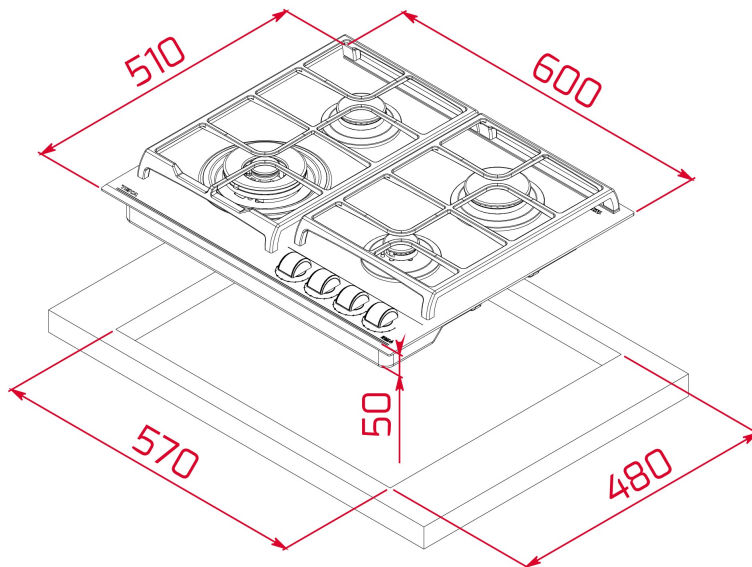

BARVY

ODKAZ

REF. 112570170
EAN. 8434778019100

VLASTNOSTI

Skleněná plynová varná deska 60 cm

4 varné zóny

Otočné ovladače - 9 stupňů výkonu

Keramické sklo, přední zkosená hrana

Typ plynu: zemní (možnost dokoupení trysek na PB)

ROZMĚRY

Výška produktu (mm): 98

Šířka produktu (mm): 600

Hloubka produktu (mm): 510

Délka produktu (mm):

Čistá hmotnost (kg): 11,7

TECHNICKÁ SPECIFIKACE

VHODNÉ ROZMĚRY

Šířka pro vestavbu (mm): 570

Hloubka pro vestavbu (mm): 480

Výška pro vestavbu (mm): 49

SPECIFICKÉ VLASTNOSTI

Gas type: Natural&Butane

Nejvyšší jmenovitý výkon (W) (plyn): 9550

Automatické zapalování: ANO